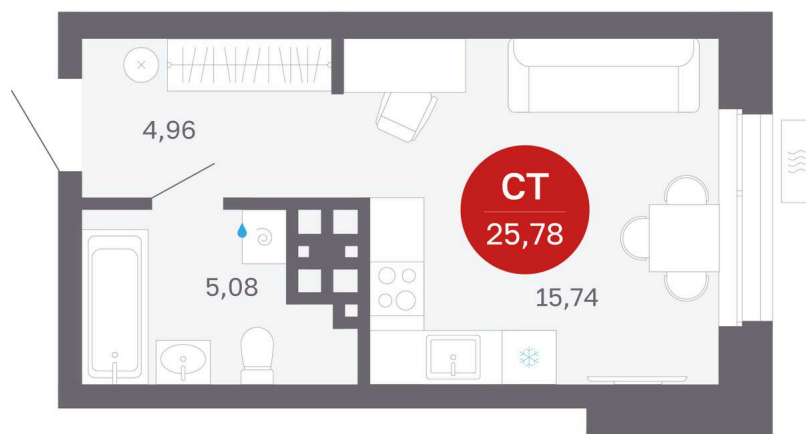

Номер: 178/С6

Студия 25.78 м²

Отсканируйте QR-код и
смотрите на сайте
sibkalina.ru

4 400 000 руб.

В ипотеку от 13 813 руб.

Предчистовая отделка

Корпус	Дом 3	Этаж	15
Секция	6	Сдача	1 кв. 2029

02.06.2026 06:27 (Мск)

Не является публичной офертой, цена может быть скорректирована.
Информация взята с сайта «sibkalina.ru».

На генплане Дом 3

Студия 25.78 м²

02.06.2026 06:27 (Мск)

Не является публичной офертой, цена может быть скорректирована.
Информация взята с сайта «sibkalina.ru».