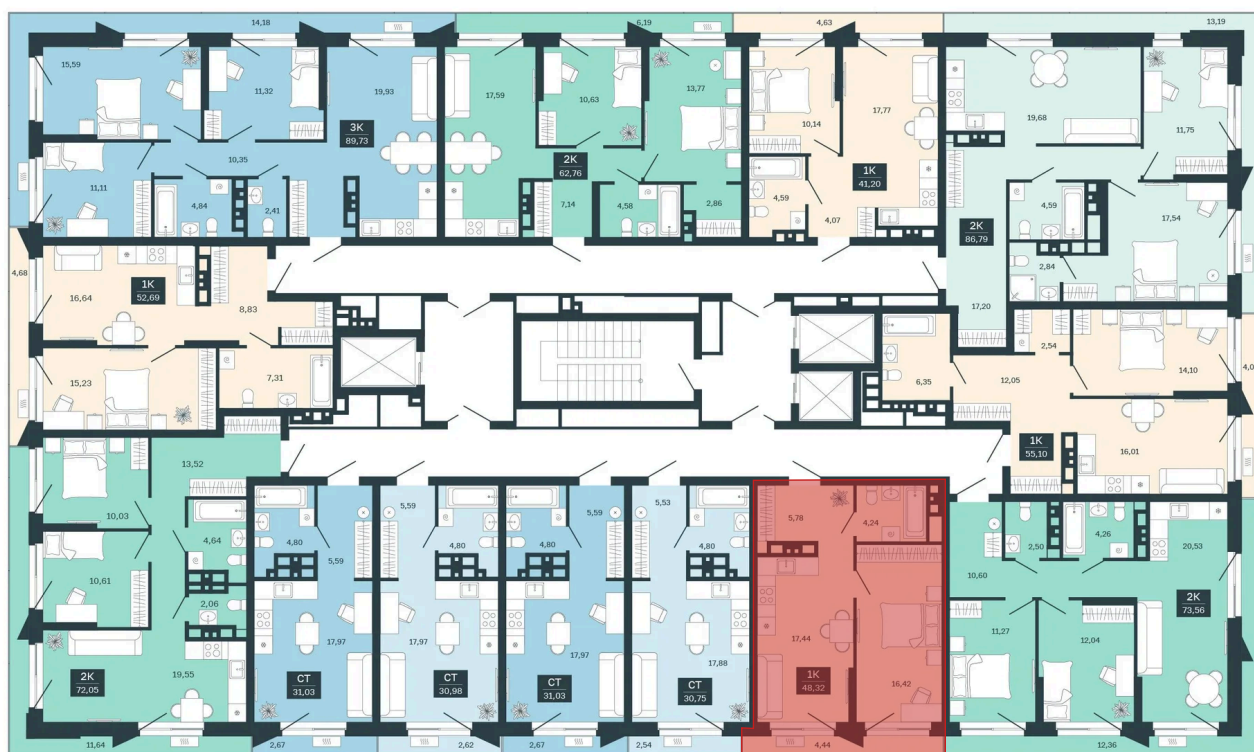

Номер: 216/С5

Отсканируйте QR-код и
смотрите на сайте
sibkalina.ru

1 комнатная 48.32 м²

7 710 000 руб.

В ипотеку от 24 204 руб.

Предчистовая отделка

Корпус	Дом 3	Этаж	18
Секция	5	Сдача	1 кв. 2029

02.06.2026 09:13 (Мск)

Не является публичной офертой, цена может быть скорректирована.
Информация взята с сайта «sibkalina.ru».

На этаже 18

1 комнатная 48.32 м²

02.06.2026 09:13 (Мск)

Не является публичной офертой, цена может быть скорректирована.
Информация взята с сайта «sibkalina.ru».

На генплане Дом 3

1 комнатная 48.32 м²

02.06.2026 09:13 (Мск)

Не является публичной офертой, цена может быть скорректирована.
Информация взята с сайта «sibkalina.ru».