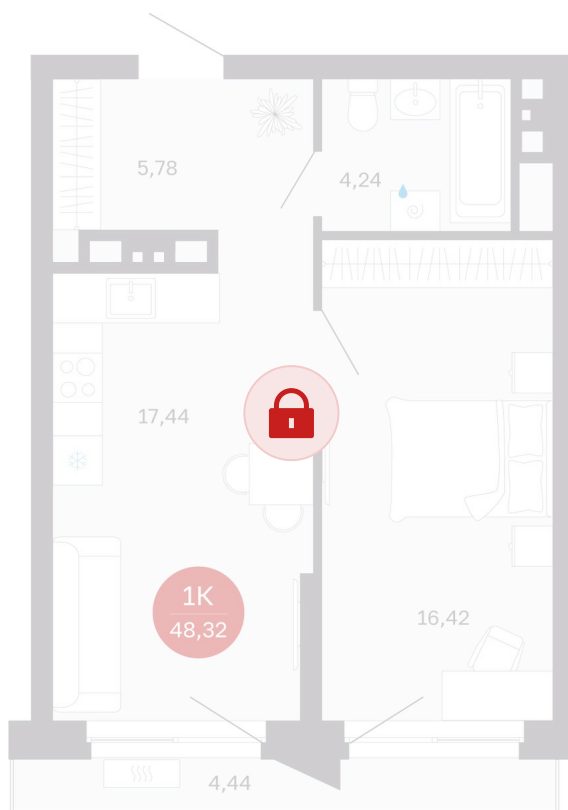

Номер: 216/С5

Отсканируйте QR-код и
смотрите на сайте
sibkalina.ru

1 комнатная 48.32 м²

7 710 000 руб.

В ипотеку от 24 204 руб.

Предчистовая отделка

Корпус	Дом 3	Этаж	18
Секция	5	Сдача	1 кв. 2029

02.06.2026 09:13 (Мск)

Не является публичной офертой, цена может быть скорректирована.
Информация взята с сайта «sibkalina.ru».

На этаже 18

1 комнатная 48.32 м²

02.06.2026 09:13 (Мск)

Не является публичной офертой, цена может быть скорректирована.
Информация взята с сайта «sibkalina.ru».