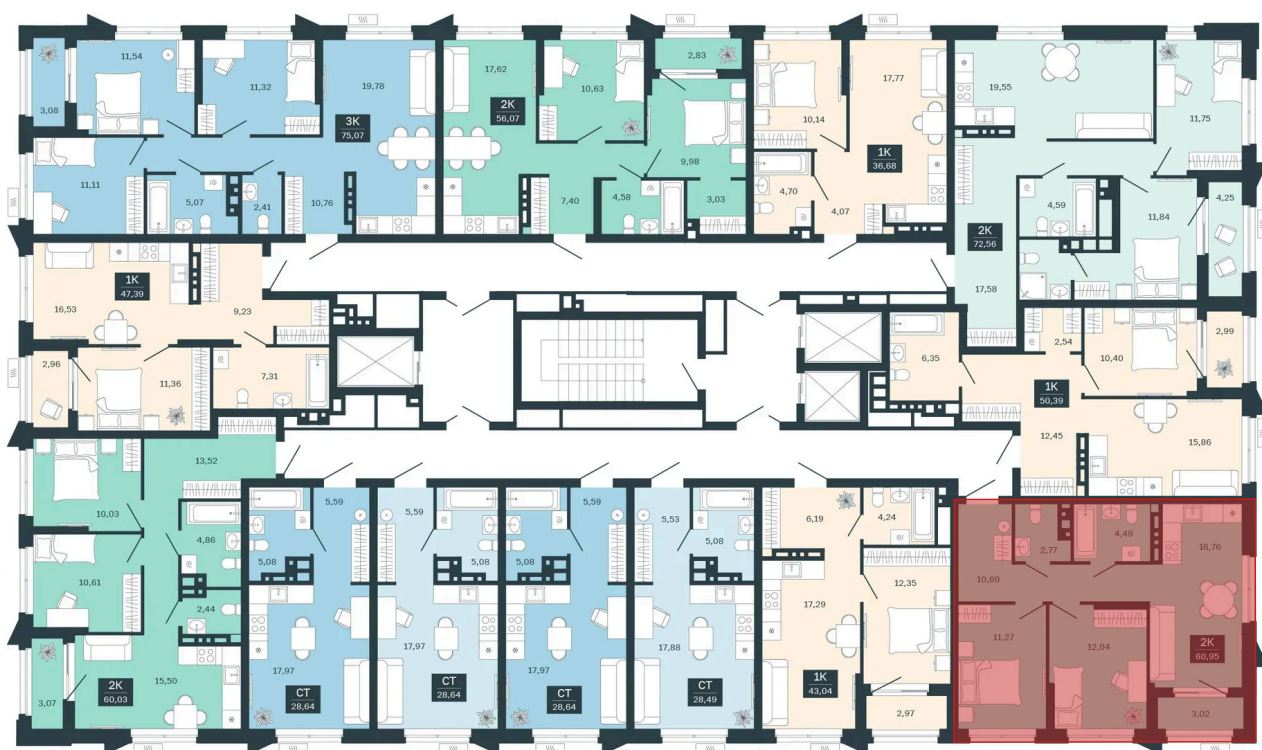

## 2 комнатная 60.95 м<sup>2</sup>

## Цена по запросу

Предчистовая отделка

Корпус	Дом 3	Этаж	13
Секция	5	Сдача	1 кв. 2029

02.06.2026 11:13 (Мск)

Не является публичной офертой, цена может быть скорректирована.  
Информация взята с сайта «sibkalina.ru».

# На этаже 13

2 комнатная 60.95 м<sup>2</sup>

02.06.2026 11:13 (Мск)

Не является публичной офертой, цена может быть скорректирована.  
Информация взята с сайта «sibkalina.ru».

# На генплане Дом 3

2 комнатная 60.95 м<sup>2</sup>

02.06.2026 11:13 (Мск)

Не является публичной офертой, цена может быть скорректирована.  
Информация взята с сайта «sibkalina.ru».