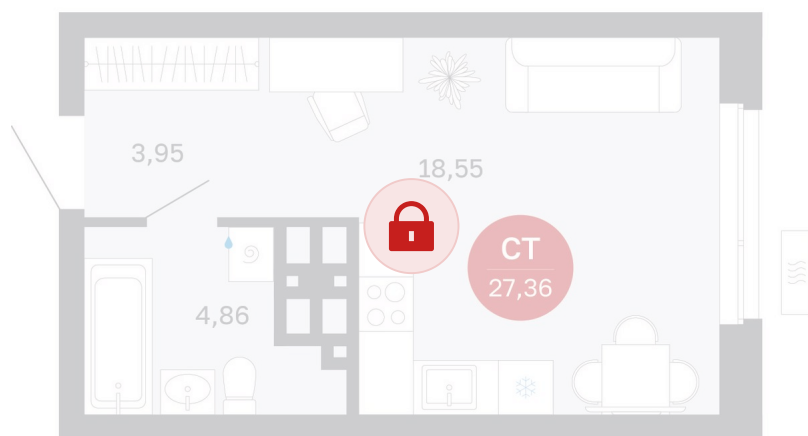

Номер: 381/С7

Отсканируйте QR-код и
смотрите на сайте
sibkalina.ru

Студия 27.36 м²

4 670 000 руб.

В ипотеку от 14 661 руб.

Предчистовая отделка

Корпус	Дом 3	Этаж	18
Секция	7	Сдача	1 кв. 2029

02.06.2026 07:04 (Мск)

Не является публичной офертой, цена может быть скорректирована.
Информация взята с сайта «sibkalina.ru».

На этаже 18

Студия 27.36 м²

02.06.2026 07:04 (Мск)

Не является публичной офертой, цена может быть скорректирована.
Информация взята с сайта «sibkalina.ru».