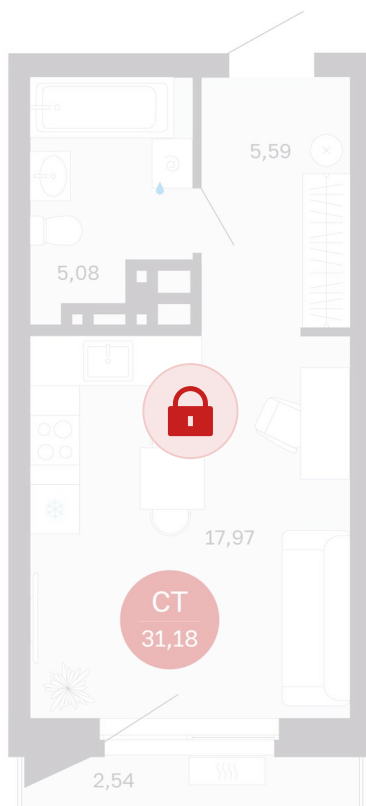

Номер: 166/С5

Отсканируйте QR-код и
смотрите на сайте
sibkalina.ru

Студия 31.18 м²

5 130 000 руб.

В ипотеку от 16 105 руб.

Предчистовая отделка

Корпус	Дом 3	Этаж	14
Секция	5	Сдача	1 кв. 2029

02.06.2026 11:12 (Мск)

Не является публичной офертой, цена может быть скорректирована.
Информация взята с сайта «sibkalina.ru».

На генплане Дом 3

Студия 31.18 м²

02.06.2026 11:12 (Мск)

Не является публичной офертой, цена может быть скорректирована.
Информация взята с сайта «sibkalina.ru».