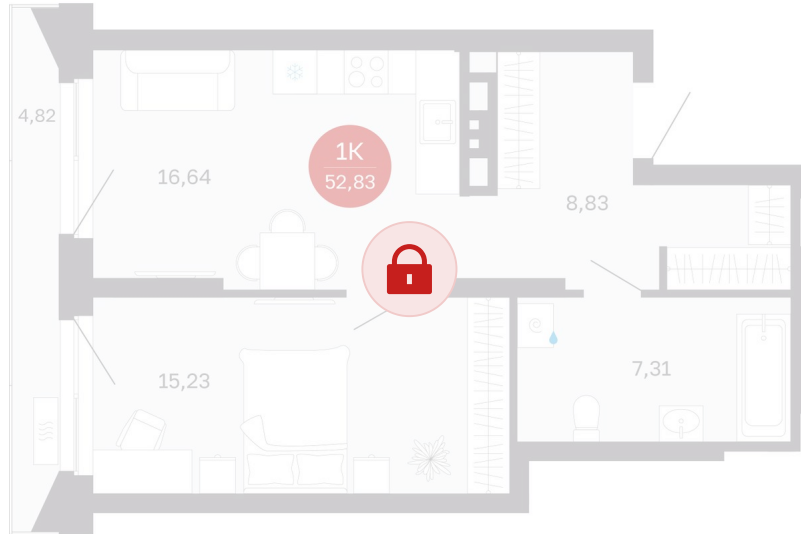

Номер: 261/С5

Отсканируйте QR-код и
смотрите на сайте
sibkalina.ru

1 комнатная 52.83 м²

8 360 000 руб.

В ипотеку от 26 245 руб.

Предчистовая отделка

Корпус	Дом 3	Этаж	22
Секция	5	Сдача	1 кв. 2029

02.06.2026 06:14 (Мск)

Не является публичной офертой, цена может быть скорректирована.
Информация взята с сайта «sibkalina.ru».

На генплане Дом 3

1 комнатная 52.83 м²

02.06.2026 06:14 (Мск)

Не является публичной офертой, цена может быть скорректирована.
Информация взята с сайта «sibkalina.ru».