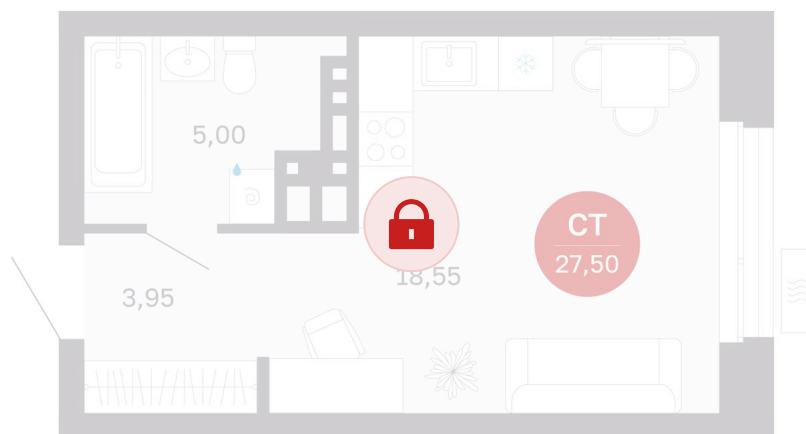

Номер: 301/С7

Отсканируйте QR-код и
смотрите на сайте
sibkalina.ru

Студия 27.5 м²

Цена по запросу

Предчистовая отделка

Корпус	Дом 3	Этаж	9
Секция	7	Сдача	1 кв. 2029

02.06.2026 07:06 (Мск)

Не является публичной офертой, цена может быть скорректирована.
Информация взята с сайта «sibkalina.ru».

На этаже 9

Студия 27.5 м²

02.06.2026 07:06 (Мск)

Не является публичной офертой, цена может быть скорректирована.
Информация взята с сайта «sibkalina.ru».

На генплане Дом 3

Студия 27.5 м²

02.06.2026 07:06 (Мск)