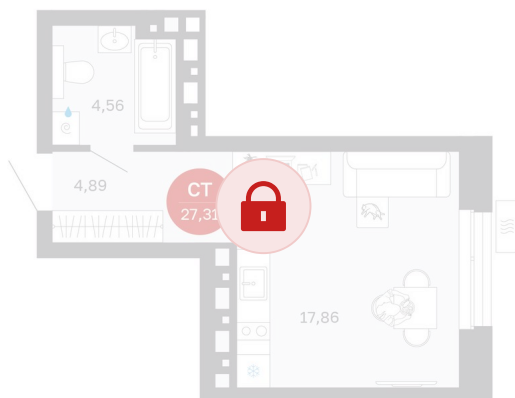

Номер: 233/С1

Студия 27.31 м²

Отсканируйте QR-код и
смотрите на сайте
sibkalina.ru

Цена по запросу

Предчистовая отделка

Корпус	Дом 1	Этаж	19
Секция	1	Сдача	2 кв. 2027

02.06.2026 07:05 (Мск)

Не является публичной офертой, цена может быть скорректирована.
Информация взята с сайта «sibkalina.ru».

На этаже 19

Студия 27.31 м²

02.06.2026 07:05 (Мск)

Не является публичной офертой, цена может быть скорректирована.
Информация взята с сайта «sibkalina.ru».

На генплане Дом 1

Студия 27.31 м²

02.06.2026 07:05 (Мск)