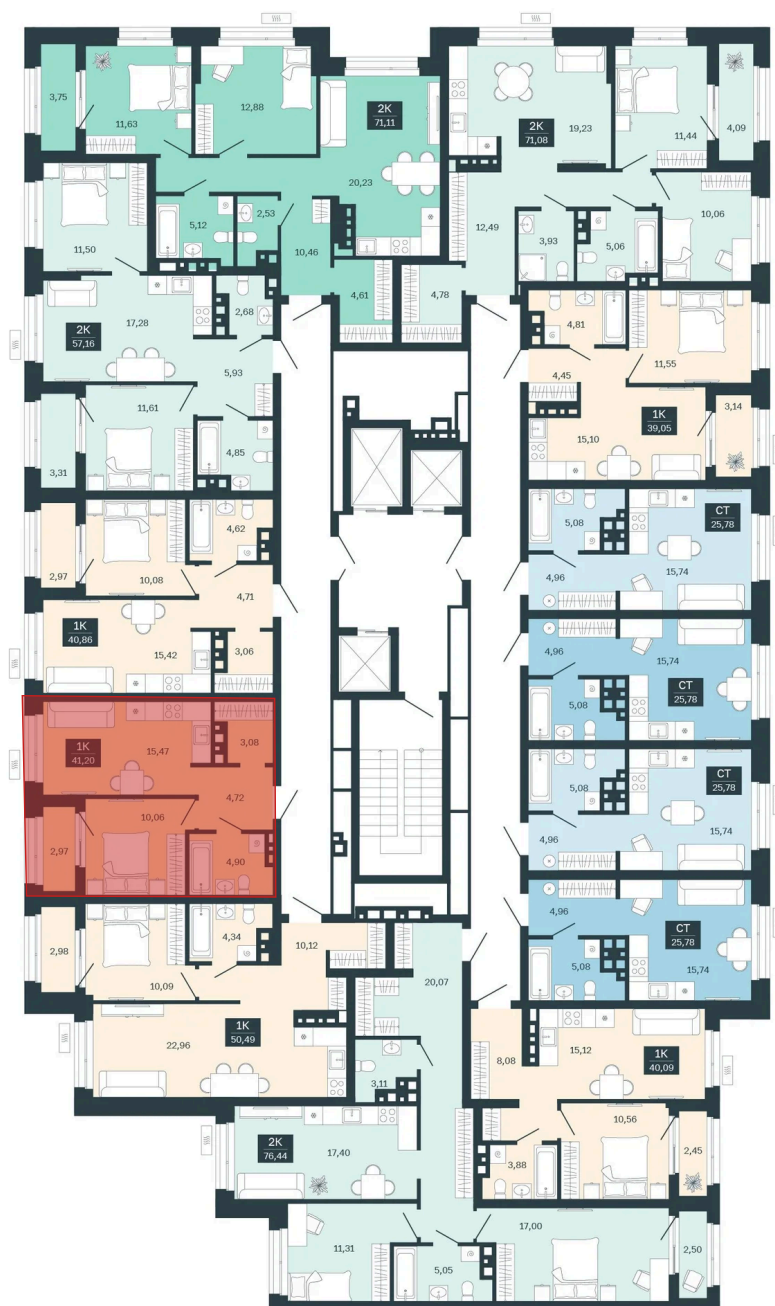

Номер: 131/С6

Отсканируйте QR-код и
смотрите на сайте
sibkalina.ru

1 комнатная 41.2 м²

Цена по запросу

Предчистовая отделка

Корпус	Дом 3	Этаж	12
Секция	6	Сдача	1 кв. 2029

02.06.2026 11:18 (Мск)

Не является публичной офертой, цена может быть скорректирована.
Информация взята с сайта «sibkalina.ru».

На этаже 12

1 комнатная 41.2 м²

02.06.2026 11:18 (Мск)

Не является публичной офертой, цена может быть скорректирована.
Информация взята с сайта «sibkalina.ru».

На генплане Дом 3

1 комнатная 41.2 м²

02.06.2026 11:18 (Мск)