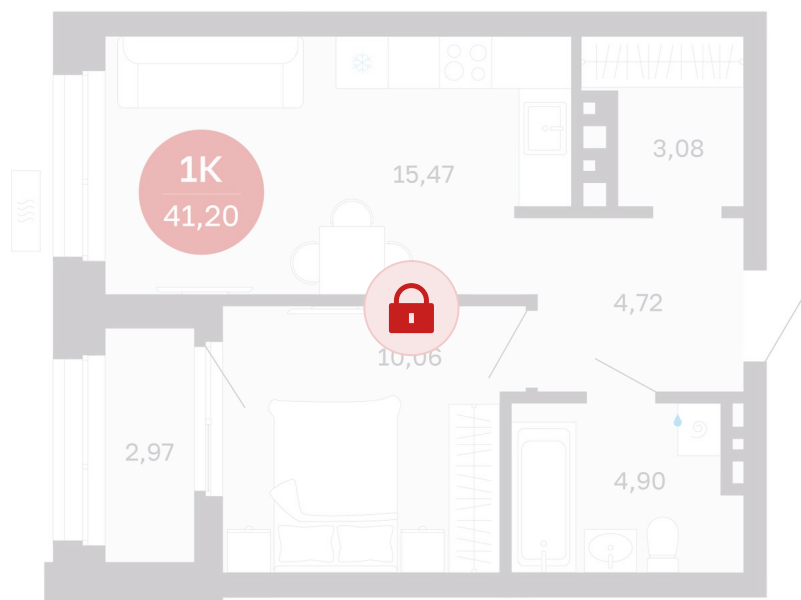

Номер: 131/С6

Отсканируйте QR-код и
смотрите на сайте
sibkalina.ru

1 комнатная 41.2 м²

Цена по запросу

Предчистовая отделка

Корпус	Дом 3	Этаж	12
Секция	6	Сдача	1 кв. 2029

02.06.2026 11:18 (Мск)

Не является публичной офертой, цена может быть скорректирована.
Информация взята с сайта «sibkalina.ru».

На этаже 12

1 комнатная 41.2 м²

02.06.2026 11:18 (Мск)

Не является публичной офертой, цена может быть скорректирована.
Информация взята с сайта «sibkalina.ru».

На генплане Дом 3

1 комнатная 41.2 м²

02.06.2026 11:18 (Мск)