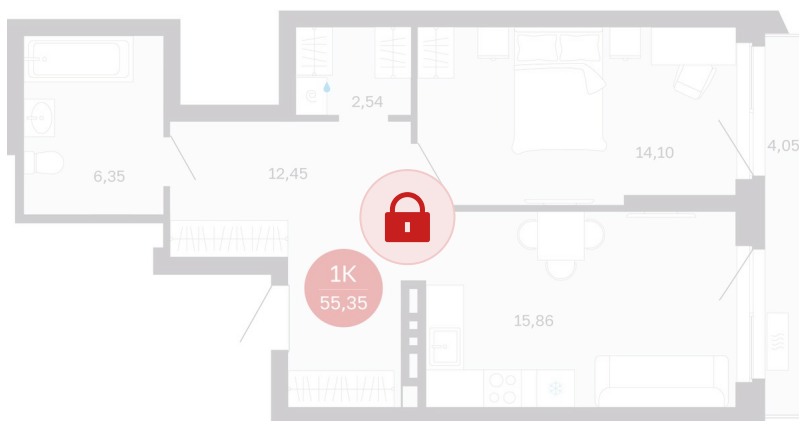

Номер: 110/С5

Отсканируйте QR-код и
смотрите на сайте
sibkalina.ru

1 комнатная 55.35 м²

8 180 000 руб.

В ипотеку от 25 679 руб.

Предчистовая отделка

Корпус	Дом 3	Этаж	10
Секция	5	Сдача	1 кв. 2029

02.06.2026 11:08 (Мск)

Не является публичной офертой, цена может быть скорректирована.
Информация взята с сайта «sibkalina.ru».

На этаже 10

1 комнатная 55.35 м²

02.06.2026 11:08 (Мск)

Не является публичной офертой, цена может быть скорректирована.
Информация взята с сайта «sibkalina.ru».