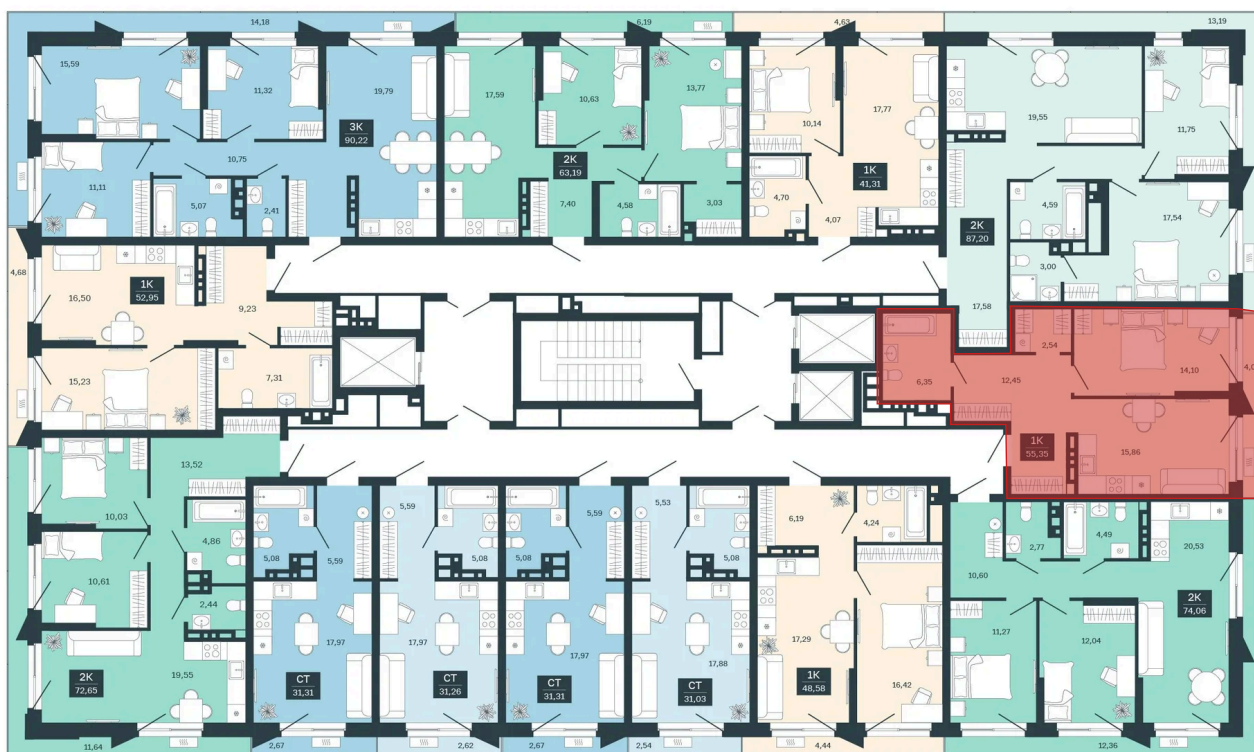

Номер: 110/С5

Отсканируйте QR-код и
смотрите на сайте
sibkalina.ru

1 комнатная 55.35 м²

8 180 000 руб.

В ипотеку от 25 679 руб.

Предчистовая отделка

Корпус	Дом 3	Этаж	10
Секция	5	Сдача	1 кв. 2029

02.06.2026 11:08 (Мск)

Не является публичной офертой, цена может быть скорректирована.
Информация взята с сайта «sibkalina.ru».

На этаже 10

1 комнатная 55.35 м²

02.06.2026 11:08 (Мск)

Не является публичной офертой, цена может быть скорректирована.
Информация взята с сайта «sibkalina.ru».

На генплане Дом 3

1 комнатная 55.35 м²

02.06.2026 11:08 (Мск)

Не является публичной офертой, цена может быть скорректирована.
Информация взята с сайта «sibkalina.ru».