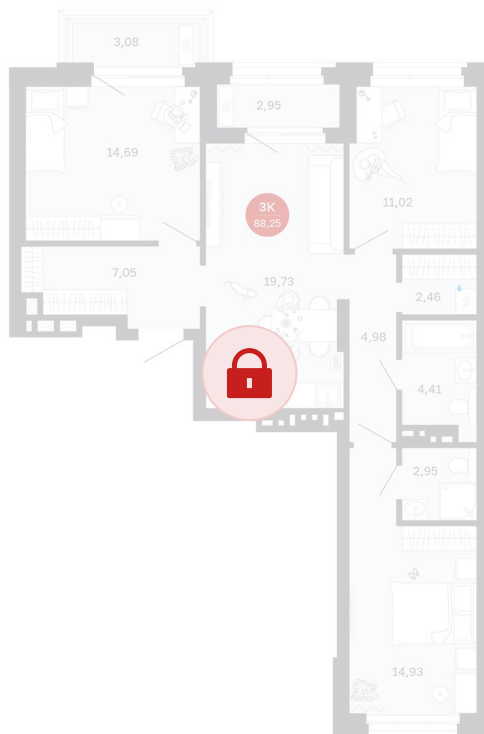

Номер: 22/С2

Отсканируйте QR-код и  
смотрите на сайте  
sibkalina.ru

# 3 комнатная 88.25 м<sup>2</sup>

13 240 000 руб.

В ипотеку от 42 528 руб.

Предчистовая отделка

Корпус	Дом 1	Этаж	5
Секция	2	Сдача	2 кв. 2027

02.06.2026 07:00 (Мск)

Не является публичной офертой, цена может быть скорректирована.  
Информация взята с сайта «sibkalina.ru».