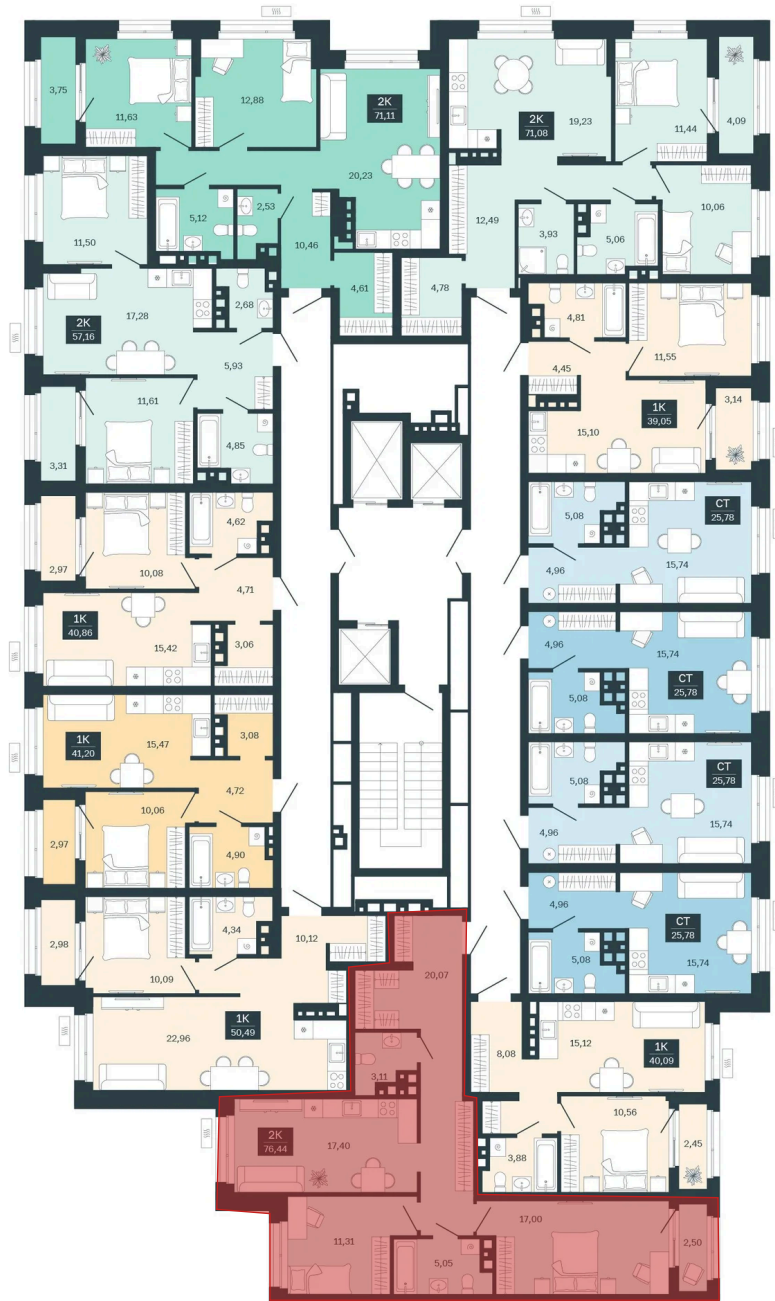

Номер: 168/С6

Отсканируйте QR-код и
смотрите на сайте
sibkalina.ru

2 комнатная 76.44 м²

10 290 000 руб.

В ипотеку от 32 303 руб.

Рассрочка от Застройщика без переплат до 31.03.2028г

Предчистовая отделка

Корпус	Дом 3	Этаж	14
Секция	6	Сдача	1 кв. 2029

02.06.2026 04:21 (Мск)

Не является публичной офертой, цена может быть скорректирована.
Информация взята с сайта «sibkalina.ru».

На этаже 14

2 комнатная 76.44 м²

02.06.2026 04:21 (Мск)

Не является публичной офертой, цена может быть скорректирована.
Информация взята с сайта «sibkalina.ru».

На генплане Дом 3

2 комнатная 76.44 м²

02.06.2026 04:21 (Мск)

Не является публичной офертой, цена может быть скорректирована.
Информация взята с сайта «sibkalina.ru».