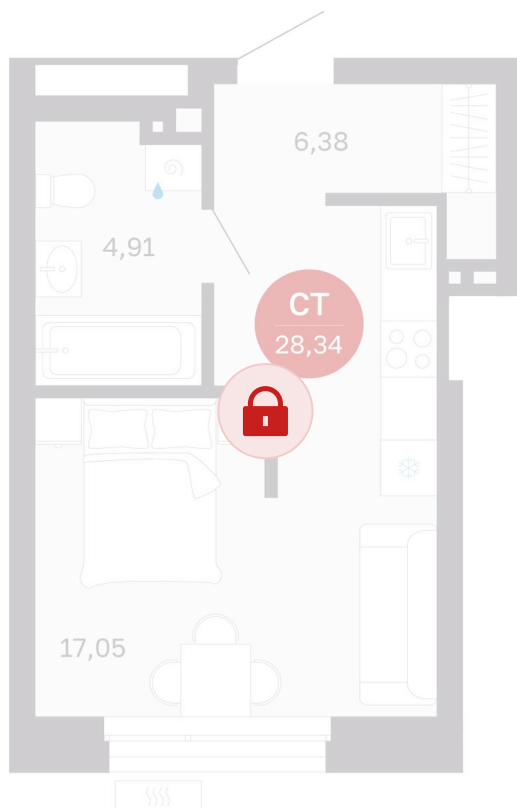

Номер: 330/С7

Студия 28.34 м²

Отсканируйте QR-код и
смотрите на сайте
sibkalina.ru

4 730 000 руб.

В ипотеку от 14 849 руб.

Предчистовая отделка

Корпус	Дом 3	Этаж	12
Секция	7	Сдача	1 кв. 2029

02.06.2026 07:06 (Мск)

Не является публичной офертой, цена может быть скорректирована.
Информация взята с сайта «sibkalina.ru».

На этаже 12

Студия 28.34 м²

02.06.2026 07:06 (Мск)

Не является публичной офертой, цена может быть скорректирована.
Информация взята с сайта «sibkalina.ru».

На генплане Дом 3

Студия 28.34 м²

02.06.2026 07:06 (Мск)

Не является публичной офертой, цена может быть скорректирована.
Информация взята с сайта «sibkalina.ru».