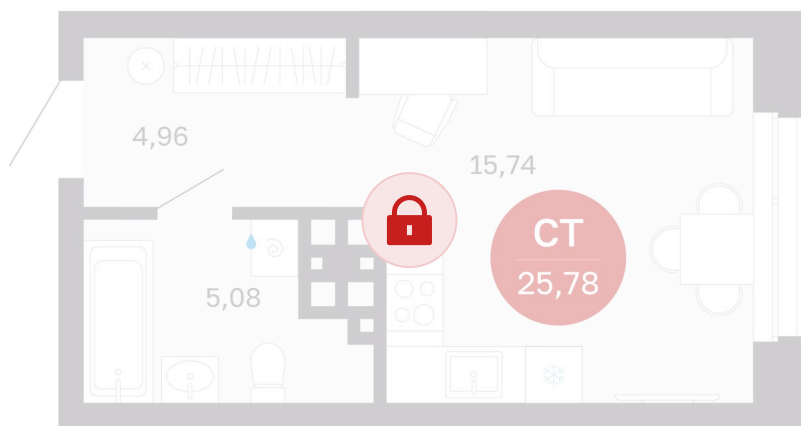

# Студия 25.78 м<sup>2</sup>

Отсканируйте QR-код и  
смотрите на сайте  
sibkalina.ru