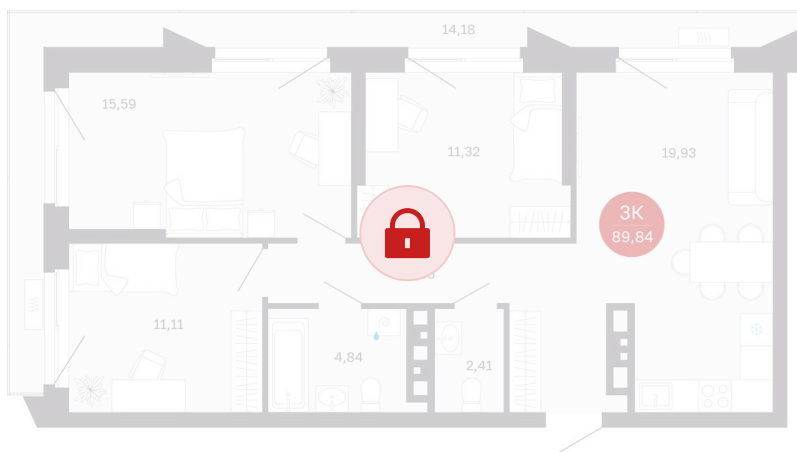

Номер: 210/С5

Отсканируйте QR-код и
смотрите на сайте
sibkalina.ru

3 комнатная 89.84 м²

12 580 000 руб.

В ипотеку от 40 408 руб.

Предчистовая отделка

Корпус	Дом 3	Этаж	18
Секция	5	Сдача	1 кв. 2029

02.06.2026 08:23 (Мск)

Не является публичной офертой, цена может быть скорректирована.
Информация взята с сайта «sibkalina.ru».

На генплане Дом 3

3 комнатная 89.84 м²

02.06.2026 08:23 (Мск)

Не является публичной офертой, цена может быть скорректирована.
Информация взята с сайта «sibkalina.ru».