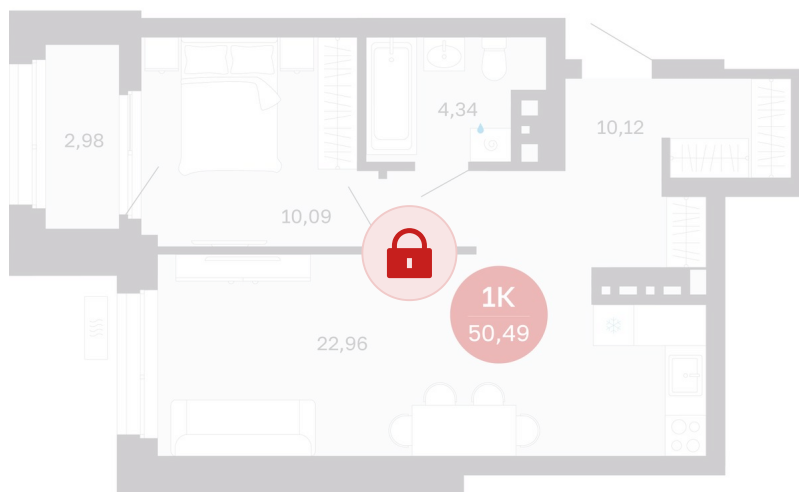

Номер: 208/С6

Отсканируйте QR-код и
смотрите на сайте
sibkalina.ru

1 комнатная 50.49 м²

8 000 000 руб.

В ипотеку от 25 114 руб.

Предчистовая отделка

Корпус	Дом 3	Этаж	18
Секция	6	Сдача	1 кв. 2029

02.06.2026 07:05 (Мск)

Не является публичной офертой, цена может быть скорректирована.
Информация взята с сайта «sibkalina.ru».

На этаже 18

1 комнатная 50.49 м²

02.06.2026 07:05 (Мск)

Не является публичной офертой, цена может быть скорректирована.
Информация взята с сайта «sibkalina.ru».