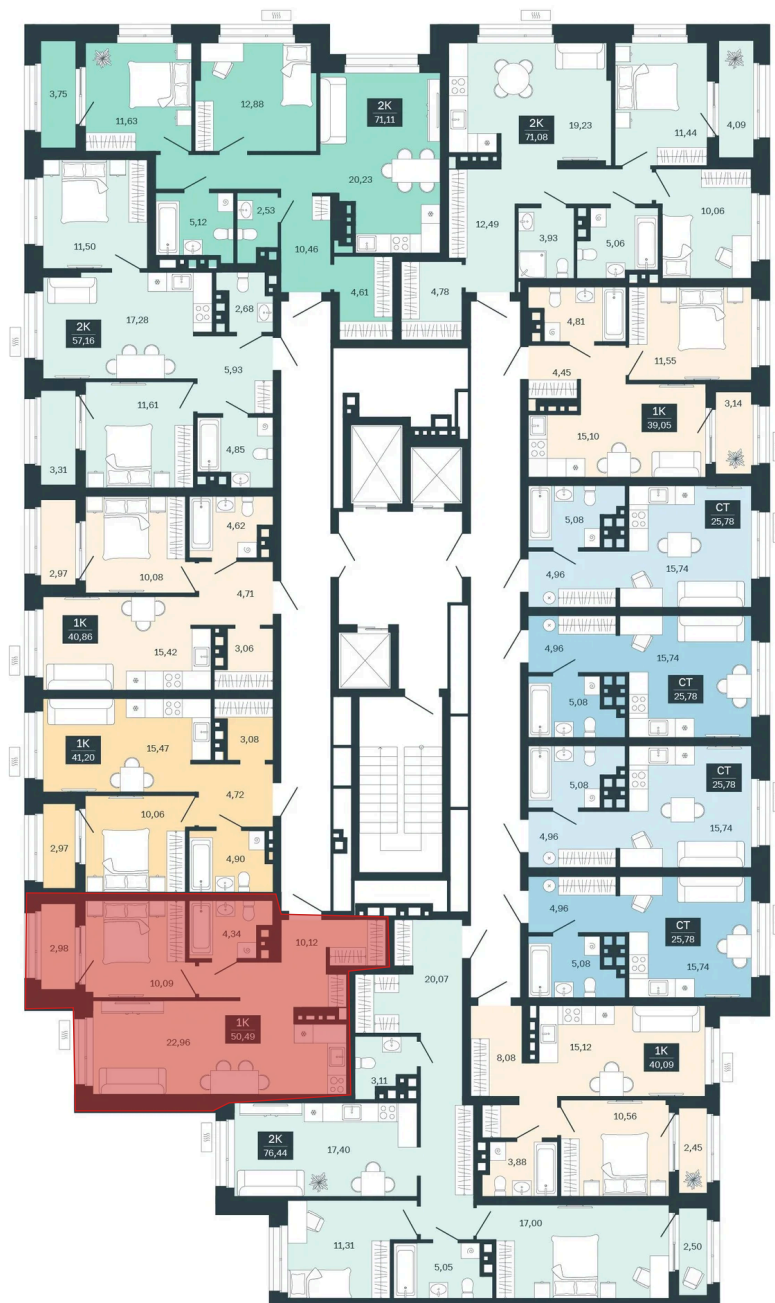

Номер: 208/С6

Отсканируйте QR-код и
смотрите на сайте
sibkalina.ru

1 комнатная 50.49 м²

8 000 000 руб.

В ипотеку от 25 114 руб.

Предчистовая отделка

Корпус	Дом 3	Этаж	18
Секция	6	Сдача	1 кв. 2029

02.06.2026 07:05 (Мск)

Не является публичной офертой, цена может быть скорректирована.
Информация взята с сайта «sibkalina.ru».

На этаже 18

1 комнатная 50.49 м²

02.06.2026 07:05 (Мск)

Не является публичной офертой, цена может быть скорректирована.
Информация взята с сайта «sibkalina.ru».

На генплане Дом 3

1 комнатная 50.49 м²

02.06.2026 07:05 (Мск)

Не является публичной офертой, цена может быть скорректирована.
Информация взята с сайта «sibkalina.ru».