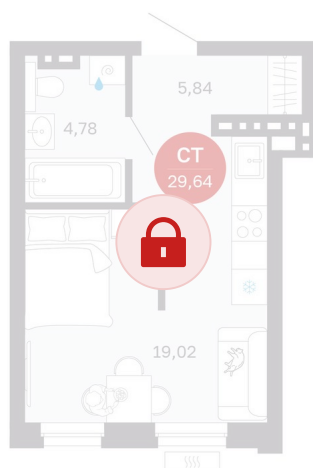

Номер: 110/С3

Студия 29.64 м²

Отсканируйте QR-код и
смотрите на сайте
sibkalina.ru

6 350 000 руб.

В ипотеку от 19 935 руб.

Предчистовая отделка

Корпус	Дом 1	Этаж	9
Секция	3	Сдача	2 кв. 2027

02.06.2026 10:11 (Мск)

Не является публичной офертой, цена может быть скорректирована.
Информация взята с сайта «sibkalina.ru».

На этаже 9

Студия 29.64 м²

02.06.2026 10:11 (Мск)

Не является публичной офертой, цена может быть скорректирована.
Информация взята с сайта «sibkalina.ru».