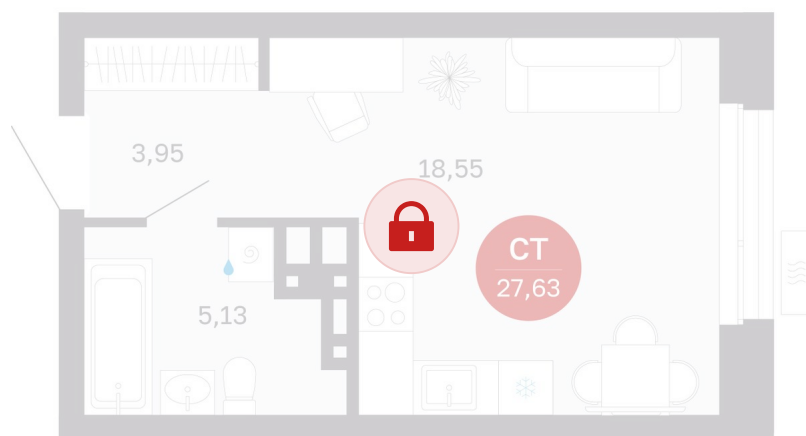

Номер: 345/С7

Студия 27.63 м²

Отсканируйте QR-код и
смотрите на сайте
sibkalina.ru

Цена по запросу

Предчистовая отделка

Корпус	Дом 3	Этаж	14
Секция	7	Сдача	1 кв. 2029

02.06.2026 07:04 (Мск)

Не является публичной офертой, цена может быть скорректирована.
Информация взята с сайта «sibkalina.ru».

На генплане Дом 3

Студия 27.63 м²

02.06.2026 07:04 (Мск)

Не является публичной офертой, цена может быть скорректирована.
Информация взята с сайта «sibkalina.ru».