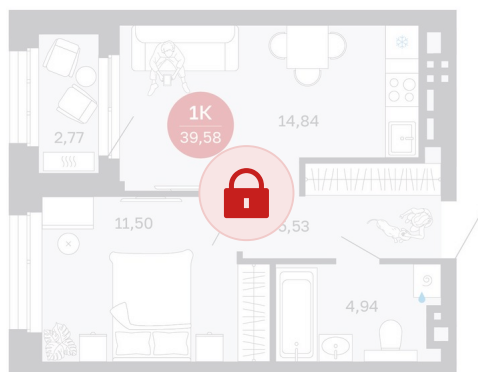

Номер: 68/С1

1 комнатная 39.58 м²

Отсканируйте QR-код и
смотрите на сайте
sibkalina.ru

Цена по запросу

Предчистовая отделка

Корпус	Дом 1	Этаж	7
Секция	1	Сдача	2 кв. 2027

02.06.2026 11:12 (Мск)

Не является публичной офертой, цена может быть скорректирована.
Информация взята с сайта «sibkalina.ru».

На этаже 7

1 комнатная 39.58 м²

02.06.2026 11:12 (Мск)

Не является публичной офертой, цена может быть скорректирована.

Информация взята с сайта «sibkalina.ru».

На генплане Дом 1

1 комнатная 39.58 м²

02.06.2026 11:12 (Мск)