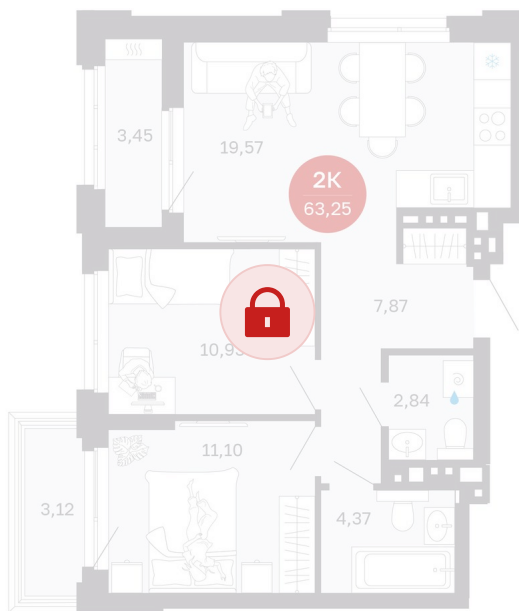

Номер: 120/С4

Отсканируйте QR-код и
смотрите на сайте
sibkalina.ru

2 комнатная 63.25 м²

11 280 000 руб.

В ипотеку от 35 411 руб.

Предчистовая отделка

Корпус	Дом 1	Этаж	4
Секция	4	Сдача	2 кв. 2027

02.06.2026 07:00 (Мск)

Не является публичной офертой, цена может быть скорректирована.
Информация взята с сайта «sibkalina.ru».

На этаже 4

2 комнатная 63.25 м²

02.06.2026 07:00 (Мск)

Не является публичной офертой, цена может быть скорректирована.
Информация взята с сайта «sibkalina.ru».