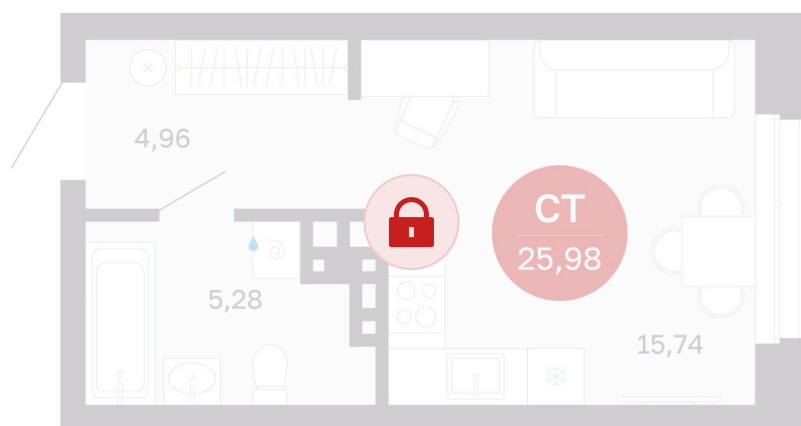

Номер: 114/С6

Отсканируйте QR-код и
смотрите на сайте
sibkalina.ru

Студия 25.98 м²

4 340 000 руб.

В ипотеку от 13 625 руб.

Предчистовая отделка

Корпус	Дом 3	Этаж	10
Секция	6	Сдача	1 кв. 2029

02.06.2026 08:22 (Мск)

Не является публичной офертой, цена может быть скорректирована.
Информация взята с сайта «sibkalina.ru».

На этаже 10

Студия 25.98 м²

02.06.2026 08:22 (Мск)

Не является публичной офертой, цена может быть скорректирована.
Информация взята с сайта «sibkalina.ru».