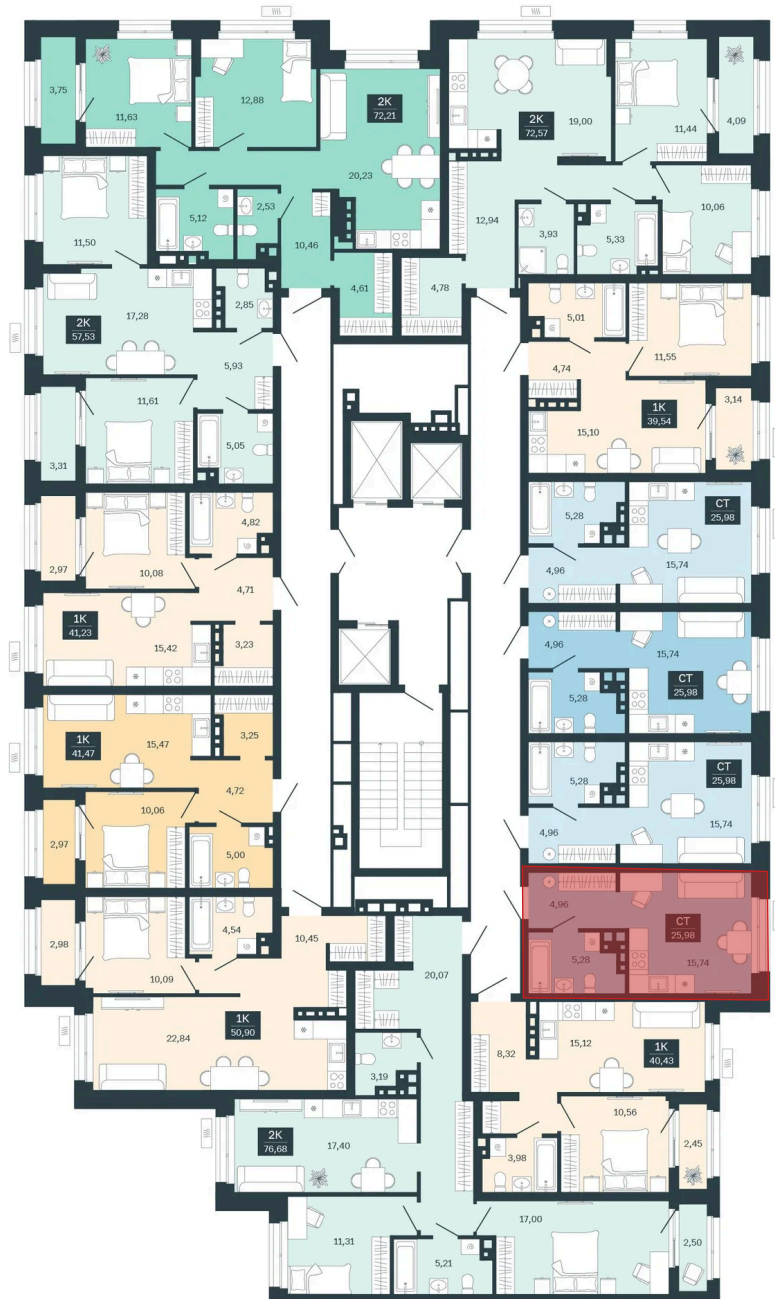

Номер: 114/С6

Отсканируйте QR-код и
смотрите на сайте
sibkalina.ru

Студия 25.98 м²

4 340 000 руб.

В ипотеку от 13 625 руб.

Предчистовая отделка

Корпус	Дом 3	Этаж	10
Секция	6	Сдача	1 кв. 2029

02.06.2026 08:22 (Мск)

Не является публичной офертой, цена может быть скорректирована.
Информация взята с сайта «sibkalina.ru».

На этаже 10

Студия 25.98 м²

02.06.2026 08:22 (Мск)

Не является публичной офертой, цена может быть скорректирована.
Информация взята с сайта «sibkalina.ru».

На генплане Дом 3

Студия 25.98 м²

02.06.2026 08:22 (Мск)

Не является публичной офертой, цена может быть скорректирована.
Информация взята с сайта «sibkalina.ru».