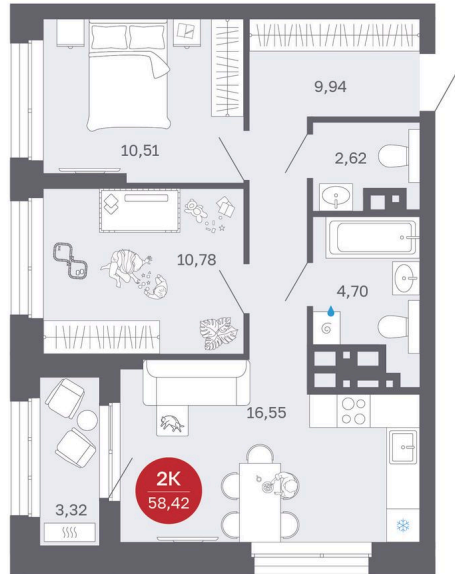

Номер: 249/C1

Отсканируйте QR-код и
смотрите на сайте
sibkalina.ru

2 комнатная 58.42 м²

~~10 140 000 руб.~~

8 550 000 руб.

100% оплата, ипотека

Предчистовая отделка

Корпус	Дом 1	Этаж	21
Секция	1	Сдача	2 кв. 2027

20.04.2026 15:47 (Мск)

Не является публичной офертой, цена может быть скорректирована. Информация взята с сайта «sibkalina.ru»

На этаже 21

2 комнатная 58.42 м²

20.04.2026 15:47 (Мск)

Не является публичной офертой, цена может быть скорректирована. Информация взята с сайта «sibkalina.ru»

На генплане Дом 1

2 комнатная 58.42 м²

20.04.2026 15:47 (Мск)

Не является публичной офертой, цена может быть скорректирована. Информация взята с сайта «sibkalina.ru»