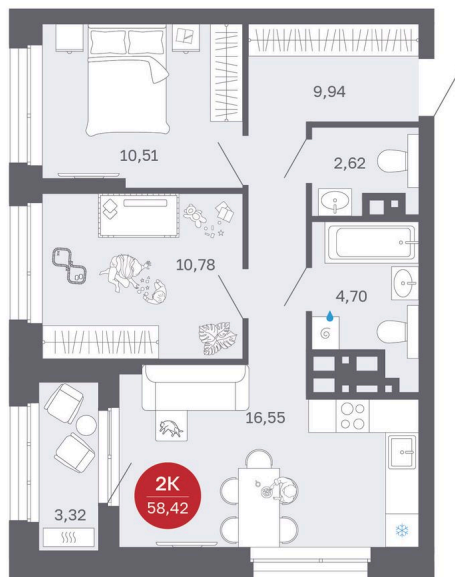

Номер: 249/С1

Отсканируйте QR-код и
смотрите на сайте
sibkalina.ru

2 комнатная 58.42 м²

~~10 140 000 руб.~~

8 550 000 руб.

100% оплата, ипотека

Предчистовая отделка

Корпус	Дом 1	Этаж	21
Секция	1	Сдача	2 кв. 2027

20.04.2026 15:40 (Мск)

Не является публичной офертой, цена может быть скорректирована. Информация взята с сайта «sibkalina.ru»

На генплане Дом 1

2 комнатная 58.42 м²

20.04.2026 15:40 (Мск)

Не является публичной офертой, цена может быть скорректирована. Информация взята с сайта «sibkalina.ru»