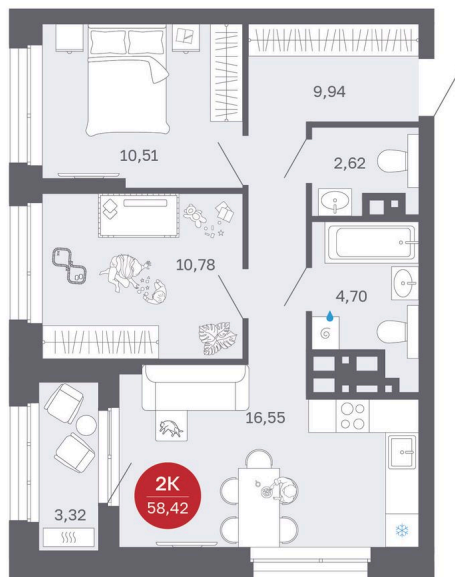

Номер: 249/C1

Отсканируйте QR-код и
смотрите на сайте
sibkalina.ru

2 комнатная 58.42 м²

~~10 140 000 руб.~~

8 640 000 руб.

В ипотеку от 27 124 руб.

Выгода июня до 30.06.2026

Предчистовая отделка

Корпус	Дом 1	Этаж	21
Секция	1	Сдача	2 кв. 2027

04.06.2026 18:21 (Мск)

Не является публичной офертой, цена может быть скорректирована.
Информация взята с сайта «sibkalina.ru».

На этаже 21

2 комнатная 58.42 м²

04.06.2026 18:21 (Мск)

Не является публичной офертой, цена может быть скорректирована.
Информация взята с сайта «sibkalina.ru».

На генплане Дом 1

2 комнатная 58.42 м²

04.06.2026 18:21 (Мск)

Не является публичной офертой, цена может быть скорректирована.
Информация взята с сайта «sibkalina.ru».