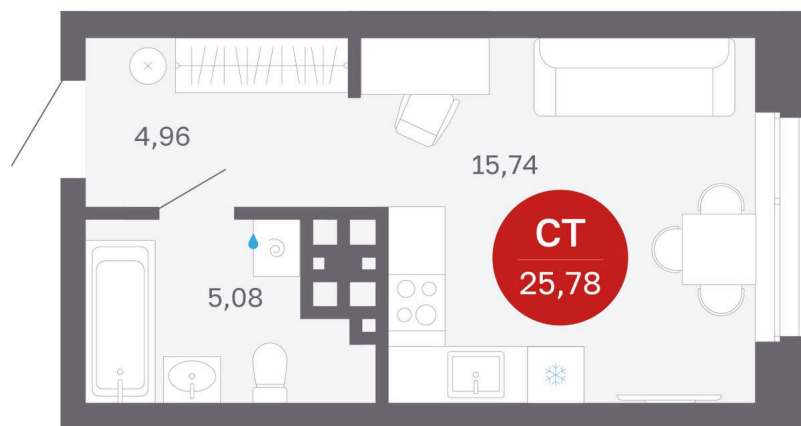

# Студия 25.78 м<sup>2</sup>

Отсканируйте QR-код и  
смотрите на сайте  
sibkalina.ru

## 4 350 000 руб.

В ипотеку от 13 656 руб.

Предчистовая отделка

Корпус	Дом 3	Этаж	13
Секция	6	Сдача	1 кв. 2029

02.06.2026 03:29 (Мск)

Не является публичной офертой, цена может быть скорректирована.  
Информация взята с сайта «sibkalina.ru».

# На генплане Дом 3

Студия 25.78 м<sup>2</sup>

02.06.2026 03:29 (Мск)

Не является публичной офертой, цена может быть скорректирована.  
Информация взята с сайта «sibkalina.ru».