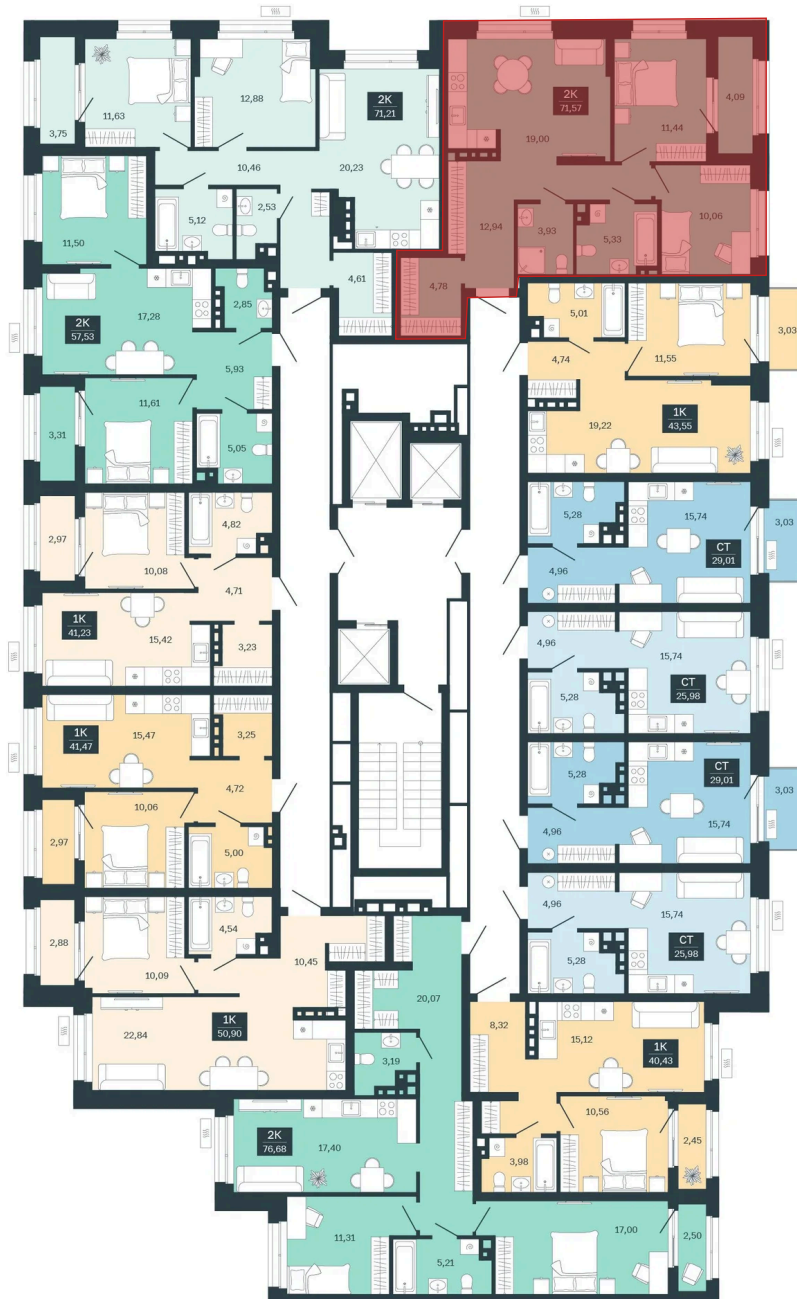

Номер: 31/С6

Отсканируйте QR-код и
смотрите на сайте
sibkalina.ru

2 комнатная 71.57 м²

Цена по запросу

Предчистовая отделка

Корпус	Дом 3	Этаж	4
Секция	6	Сдача	1 кв. 2029

02.06.2026 07:05 (Мск)

Не является публичной офертой, цена может быть скорректирована.
Информация взята с сайта «sibkalina.ru».

На этаже 4

2 комнатная 71.57 м²

02.06.2026 07:05 (Мск)

Не является публичной офертой, цена может быть скорректирована.
Информация взята с сайта «sibkalina.ru».

На генплане Дом 3

2 комнатная 71.57 м²

02.06.2026 07:05 (Мск)