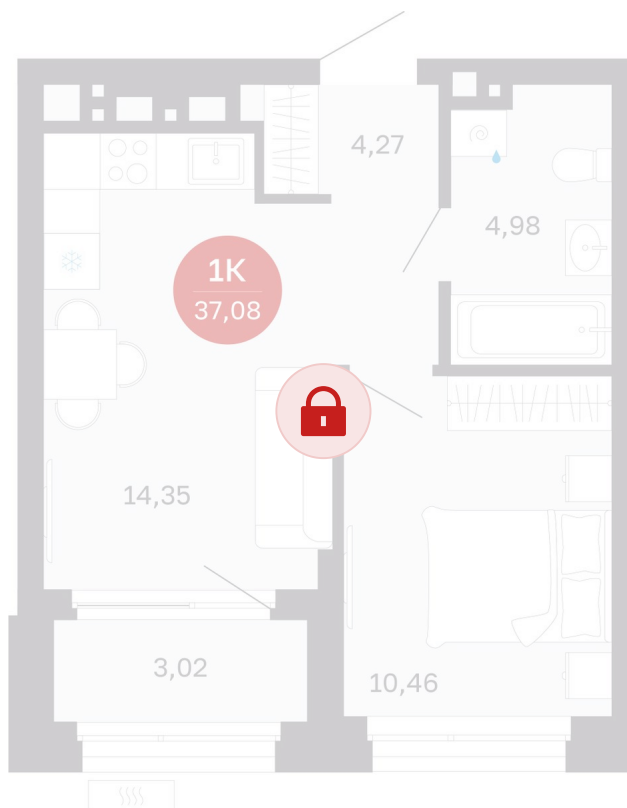

Номер: 340/С7

Отсканируйте QR-код и
смотрите на сайте
sibkalina.ru

1 комнатная 37.08 м²

Цена по запросу

Предчистовая отделка

| | | | |
|--------|-------|-------|------------|
| Корпус | Дом 3 | Этаж | 13 |
| Секция | 7 | Сдача | 1 кв. 2029 |

02.06.2026 06:17 (Мск)

Не является публичной офертой, цена может быть скорректирована.
Информация взята с сайта «sibkalina.ru».

На этаже 13

1 комнатная 37.08 м²

02.06.2026 06:17 (Мск)

Не является публичной офертой, цена может быть скорректирована.
Информация взята с сайта «sibkalina.ru».

На генплане Дом 3

1 комнатная 37.08 м²

02.06.2026 06:17 (Мск)

Не является публичной офертой, цена может быть скорректирована.
Информация взята с сайта «sibkalina.ru».