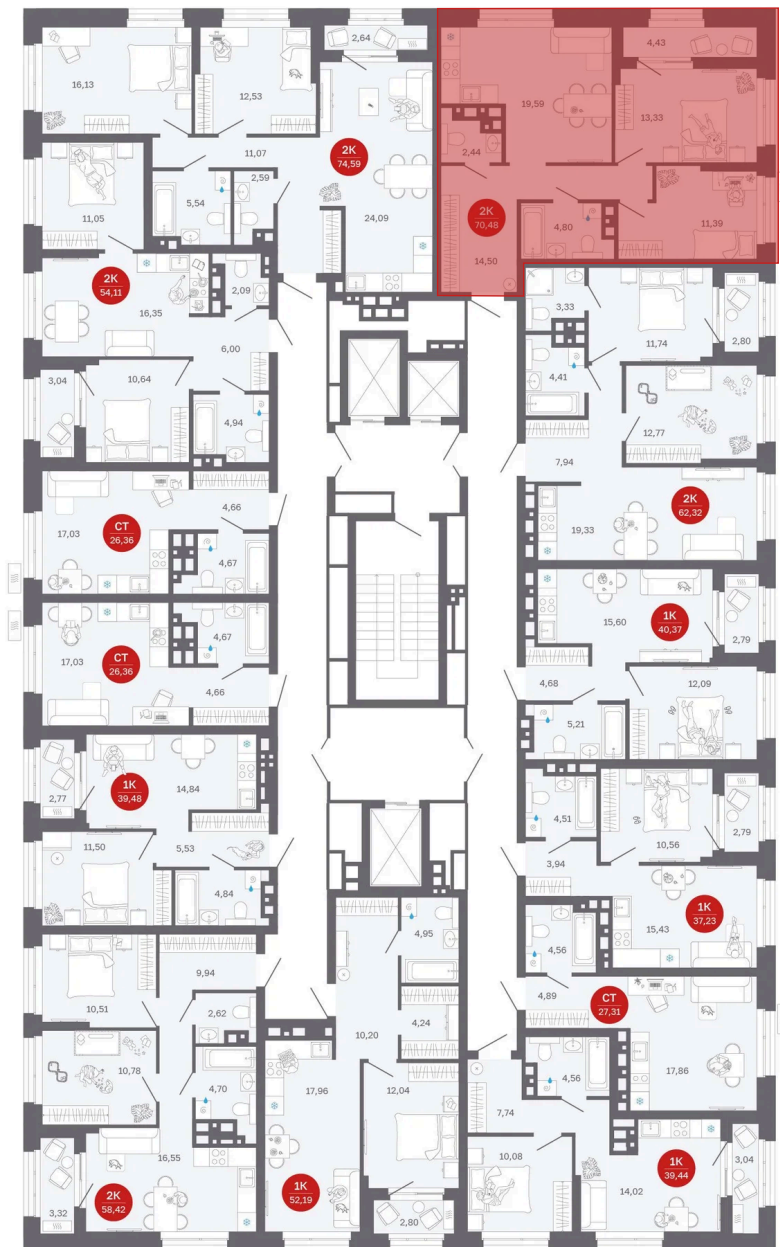

Номер: 255/С1

Отсканируйте QR-код и  
смотрите на сайте  
sibkalina.ru

## 2 комнатная 70.48 м<sup>2</sup>

~~12 160 000 руб.~~

**11 480 000 руб.**

100% оплата, ипотека

Предчистовая отделка

Корпус	Дом 1	Этаж	21
Секция	1	Сдача	2 кв. 2027

20.04.2026 15:22 (Мск)

Не является публичной офертой, цена может быть скорректирована. Информация взята с сайта «sibkalina.ru»

# На этаже 21

2 комнатная 70.48 м<sup>2</sup>

20.04.2026 15:22 (Мск)

Не является публичной офертой, цена может быть скорректирована. Информация взята с сайта «sibkalina.ru»

# На генплане Дом 1

2 комнатная 70.48 м<sup>2</sup>

20.04.2026 15:22 (Мск)

Не является публичной офертой, цена может быть скорректирована. Информация взята с сайта «[sibkalina.ru](http://sibkalina.ru)»