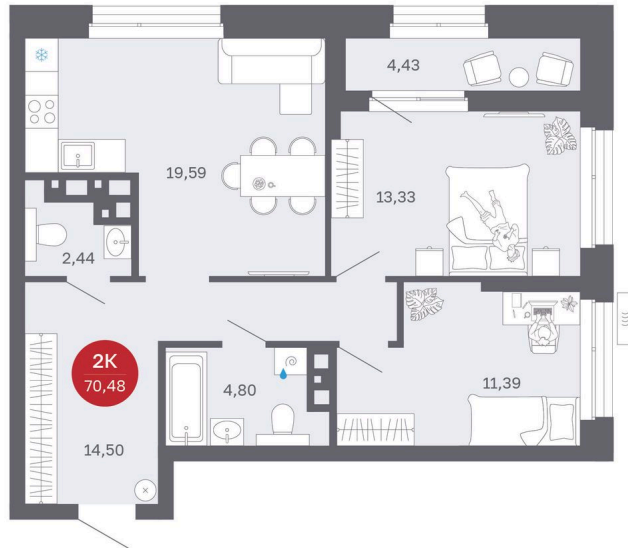

## 2 комнатная 70.48 м<sup>2</sup>

~~12 160 000 руб.~~

**11 480 000 руб.**

100% оплата, ипотека

Предчистовая отделка

Корпус	Дом 1	Этаж	21
Секция	1	Сдача	2 кв. 2027

20.04.2026 15:22 (Мск)

Не является публичной офертой, цена может быть скорректирована. Информация взята с сайта «sibkalina.ru»

# На этаже 21

2 комнатная 70.48 м<sup>2</sup>

20.04.2026 15:22 (Мск)

Не является публичной офертой, цена может быть скорректирована. Информация взята с сайта «sibkalina.ru»

# На генплане Дом 1

2 комнатная 70.48 м<sup>2</sup>

20.04.2026 15:22 (Мск)

Не является публичной офертой, цена может быть скорректирована. Информация взята с сайта «[sibkalina.ru](http://sibkalina.ru)»