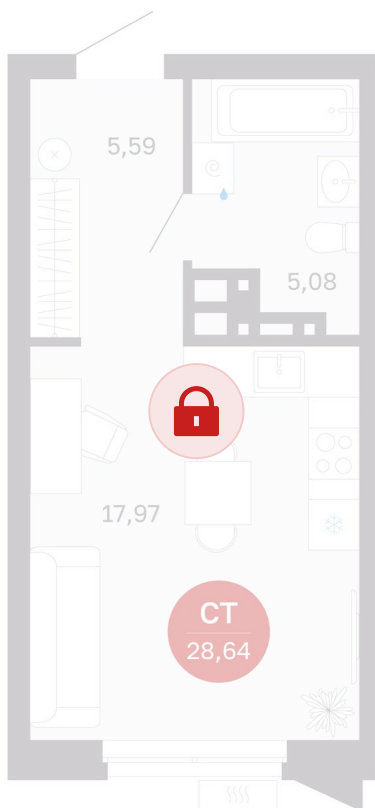

Номер: 141/С5

Студия 28.64 м<sup>2</sup>

Отсканируйте QR-код и  
смотрите на сайте  
sibkalina.ru

## Цена по запросу

Предчистовая отделка

Корпус	Дом 3	Этаж	12
Секция	5	Сдача	1 кв. 2029

02.06.2026 08:14 (Мск)

Не является публичной офертой, цена может быть скорректирована.  
Информация взята с сайта «sibkalina.ru».

# На этаже 12

Студия 28.64 м<sup>2</sup>

02.06.2026 08:14 (Мск)

Не является публичной офертой, цена может быть скорректирована.  
Информация взята с сайта «sibkalina.ru».

# На генплане Дом 3

Студия 28.64 м<sup>2</sup>

02.06.2026 08:14 (Мск)

Не является публичной офертой, цена может быть скорректирована.  
Информация взята с сайта «sibkalina.ru».