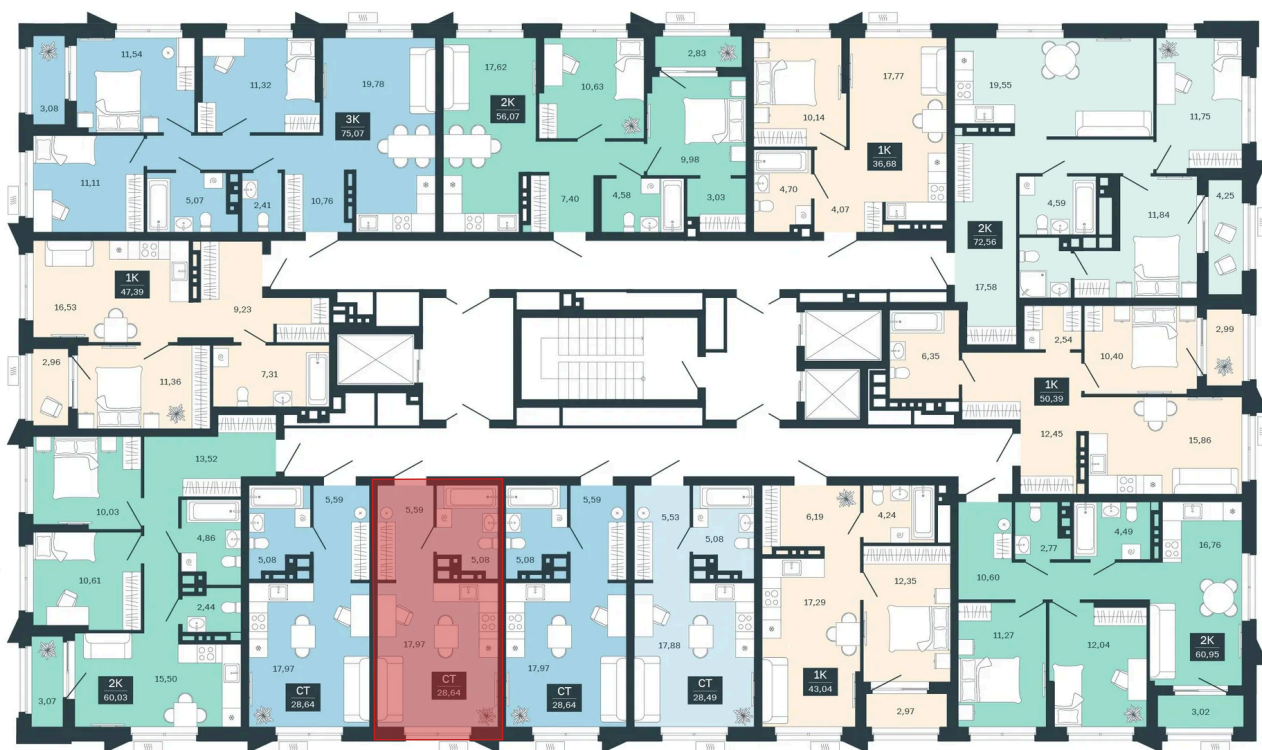

Номер: 141/С5

Студия 28.64 м<sup>2</sup>

Отсканируйте QR-код и  
смотрите на сайте  
sibkalina.ru

## Цена по запросу

Предчистовая отделка

Корпус	Дом 3	Этаж	12
Секция	5	Сдача	1 кв. 2029

02.06.2026 08:14 (Мск)

Не является публичной офертой, цена может быть скорректирована.  
Информация взята с сайта «sibkalina.ru».

# На этаже 12

Студия 28.64 м<sup>2</sup>

02.06.2026 08:14 (Мск)

Не является публичной офертой, цена может быть скорректирована.  
Информация взята с сайта «sibkalina.ru».

# На генплане Дом 3

Студия 28.64 м<sup>2</sup>

02.06.2026 08:14 (Мск)

Не является публичной офертой, цена может быть скорректирована.  
Информация взята с сайта «sibkalina.ru».