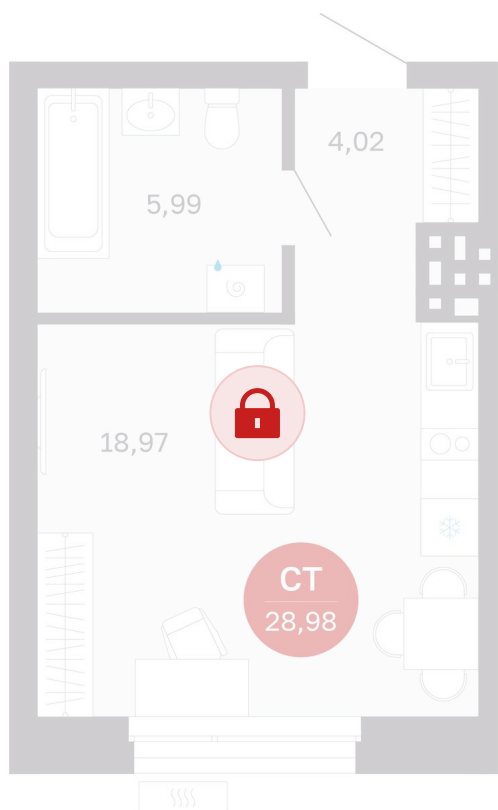

Номер: 457/С8

Студия 28.76 м²

Отсканируйте QR-код и
смотрите на сайте
sibkalina.ru

4 860 000 руб.

В ипотеку от 15 257 руб.

Предчистовая отделка

Корпус	Дом 3	Этаж	3
Секция	8	Сдача	1 кв. 2029

02.06.2026 07:00 (Мск)

Не является публичной офертой, цена может быть скорректирована.
Информация взята с сайта «sibkalina.ru».

На генплане Дом 3

Студия 28.76 м²

02.06.2026 07:00 (Мск)

Не является публичной офертой, цена может быть скорректирована.
Информация взята с сайта «sibkalina.ru».