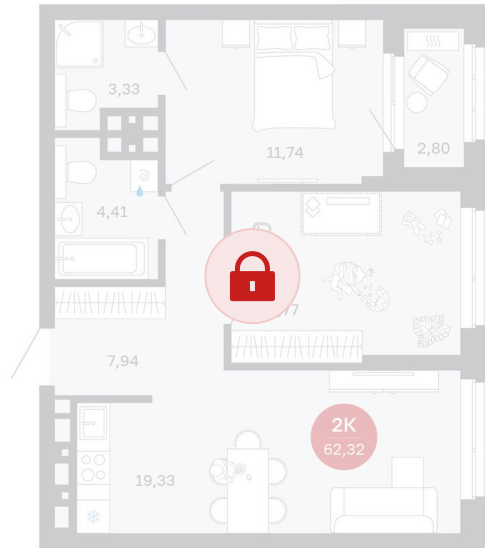

Номер: 282/С1

Отсканируйте QR-код и
смотрите на сайте
sibkalina.ru

2 комнатная 62.32 м²

Цена по запросу

Предчистовая отделка

Корпус	Дом 1	Этаж	23
Секция	1	Сдача	2 кв. 2027

02.06.2026 07:04 (Мск)

Не является публичной офертой, цена может быть скорректирована.
Информация взята с сайта «sibkalina.ru».

На этаже 23

2 комнатная 62.32 м²

02.06.2026 07:04 (Мск)

Не является публичной офертой, цена может быть скорректирована.
Информация взята с сайта «sibkalina.ru».

На генплане Дом 1

2 комнатная 62.32 м²

02.06.2026 07:04 (Мск)