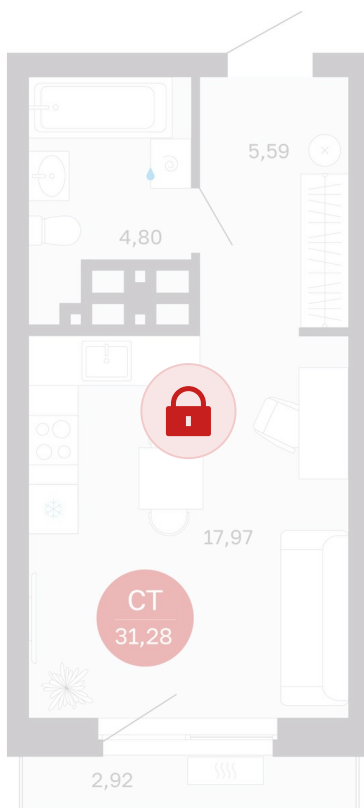

Номер: 270/С5

Студия 30.9 м²

Отсканируйте QR-код и
смотрите на сайте
sibkalina.ru

5 180 000 руб.

В ипотеку от 16 262 руб.

Предчистовая отделка

Корпус	Дом 3	Этаж	22
Секция	5	Сдача	1 кв. 2029

02.06.2026 06:16 (Мск)

Не является публичной офертой, цена может быть скорректирована.
Информация взята с сайта «sibkalina.ru».

На генплане Дом 3

Студия 30.9 м²

02.06.2026 06:16 (Мск)

Не является публичной офертой, цена может быть скорректирована.
Информация взята с сайта «sibkalina.ru».