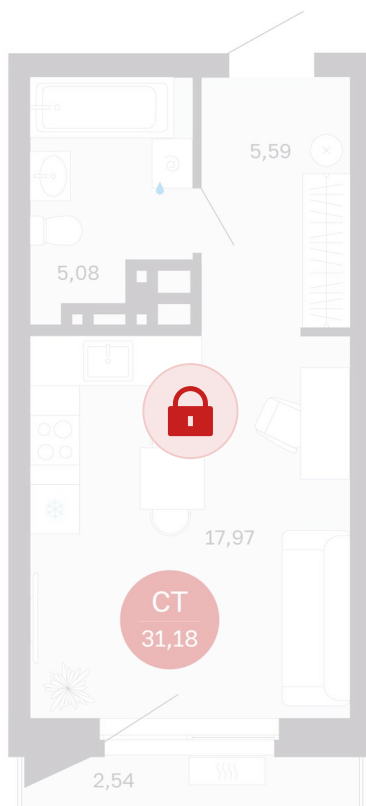

Номер: 62/С5

# Студия 31.18 м<sup>2</sup>

Отсканируйте QR-код и  
смотрите на сайте  
sibkalina.ru

## 5 020 000 руб.

В ипотеку от 15 759 руб.

Предчистовая отделка

Корпус	Дом 3	Этаж	6
Секция	5	Сдача	1 кв. 2029

02.06.2026 09:11 (Мск)

Не является публичной офертой, цена может быть скорректирована.  
Информация взята с сайта «sibkalina.ru».

# На генплане Дом 3

Студия 31.18 м<sup>2</sup>

02.06.2026 09:11 (Мск)

Не является публичной офертой, цена может быть скорректирована.  
Информация взята с сайта «sibkalina.ru».