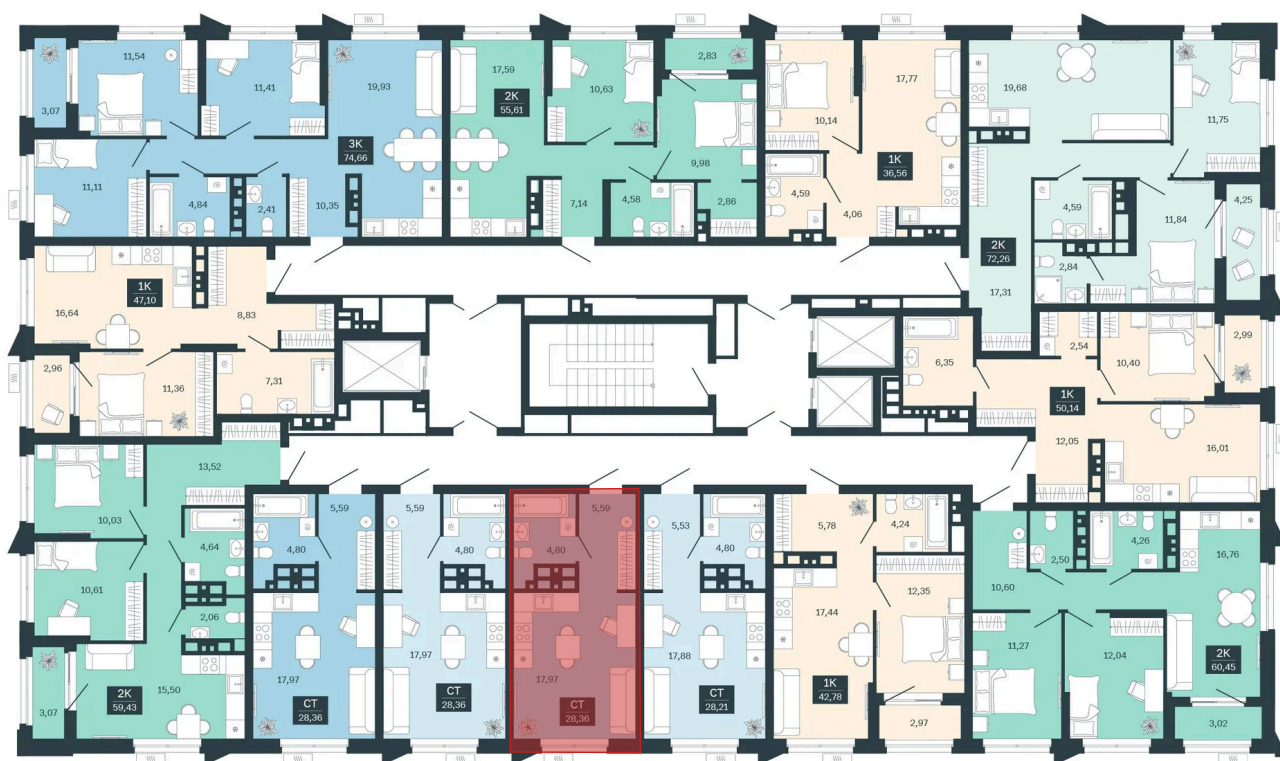

Номер: 309/С5

Студия 28.36 м²

Отсканируйте QR-код и
смотрите на сайте
sibkalina.ru

4 955 000 руб.

В ипотеку от 15 555 руб.

Предчистовая отделка

Корпус	Дом 3	Этаж	25
Секция	5	Сдача	1 кв. 2029

02.06.2026 09:10 (Мск)

Не является публичной офертой, цена может быть скорректирована.
Информация взята с сайта «sibkalina.ru».

На этаже 25

Студия 28.36 м²

02.06.2026 09:10 (Мск)

Не является публичной офертой, цена может быть скорректирована.
Информация взята с сайта «sibkalina.ru».

На генплане Дом 3

Студия 28.36 м²

02.06.2026 09:10 (Мск)

Не является публичной офертой, цена может быть скорректирована.
Информация взята с сайта «sibkalina.ru».