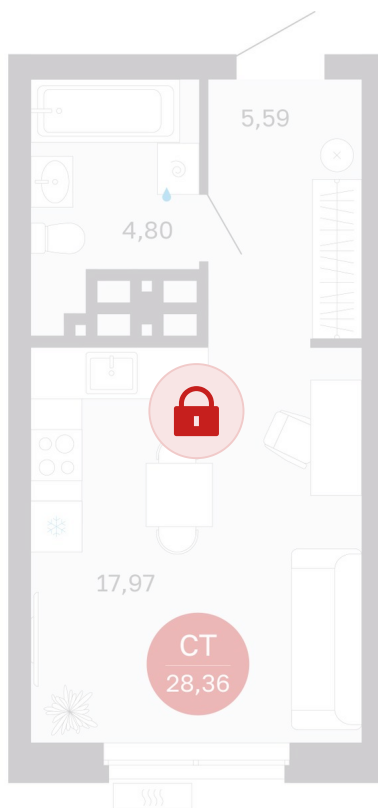

Номер: 309/С5

Студия 28.36 м²

Отсканируйте QR-код и
смотрите на сайте
sibkalina.ru

4 955 000 руб.

В ипотеку от 15 555 руб.

Предчистовая отделка

Корпус	Дом 3	Этаж	25
Секция	5	Сдача	1 кв. 2029

02.06.2026 09:10 (Мск)

Не является публичной офертой, цена может быть скорректирована.
Информация взята с сайта «sibkalina.ru».

На этаже 25

Студия 28.36 м²

02.06.2026 09:10 (Мск)

Не является публичной офертой, цена может быть скорректирована.
Информация взята с сайта «sibkalina.ru».

На генплане Дом 3

Студия 28.36 м²

02.06.2026 09:10 (Мск)

Не является публичной офертой, цена может быть скорректирована.
Информация взята с сайта «sibkalina.ru».