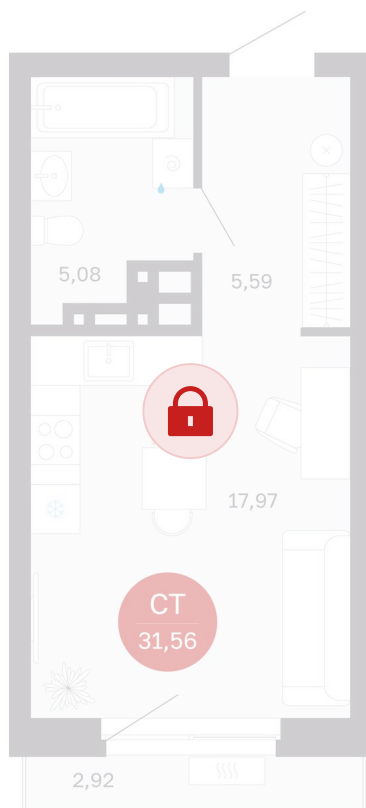

# Студия 31.56 м<sup>2</sup>

Отсканируйте QR-код и  
смотрите на сайте  
sibkalina.ru

## 5 150 000 руб.

В ипотеку от 16 168 руб.

Предчистовая отделка

Корпус	Дом 3	Этаж	14
Секция	5	Сдача	1 кв. 2029

02.06.2026 09:10 (Мск)

Не является публичной офертой, цена может быть скорректирована.  
Информация взята с сайта «sibkalina.ru».

# На генплане Дом 3

Студия 31.56 м<sup>2</sup>

02.06.2026 09:10 (Мск)

Не является публичной офертой, цена может быть скорректирована.  
Информация взята с сайта «sibkalina.ru».