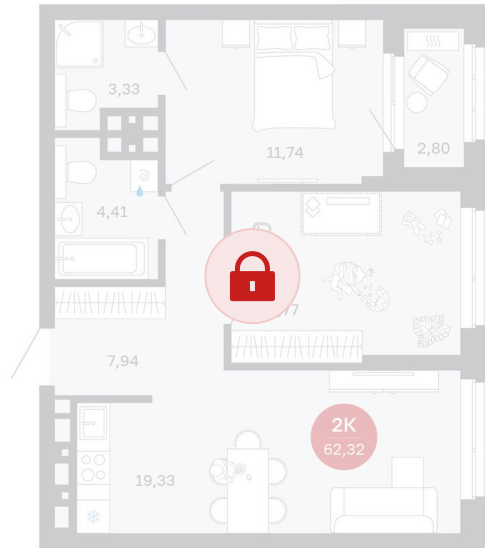

Номер: 178/С1

Отсканируйте QR-код и
смотрите на сайте
sibkalina.ru

2 комнатная 62.32 м²

Цена по запросу

Предчистовая отделка

Корпус	Дом 1	Этаж	15
Секция	1	Сдача	2 кв. 2027

02.06.2026 06:20 (Мск)

Не является публичной офертой, цена может быть скорректирована.
Информация взята с сайта «sibkalina.ru».

На этаже 15

2 комнатная 62.32 м²

02.06.2026 06:20 (Мск)

Не является публичной офертой, цена может быть скорректирована.
Информация взята с сайта «sibkalina.ru».

На генплане Дом 1

2 комнатная 62.32 м²

02.06.2026 06:20 (Мск)