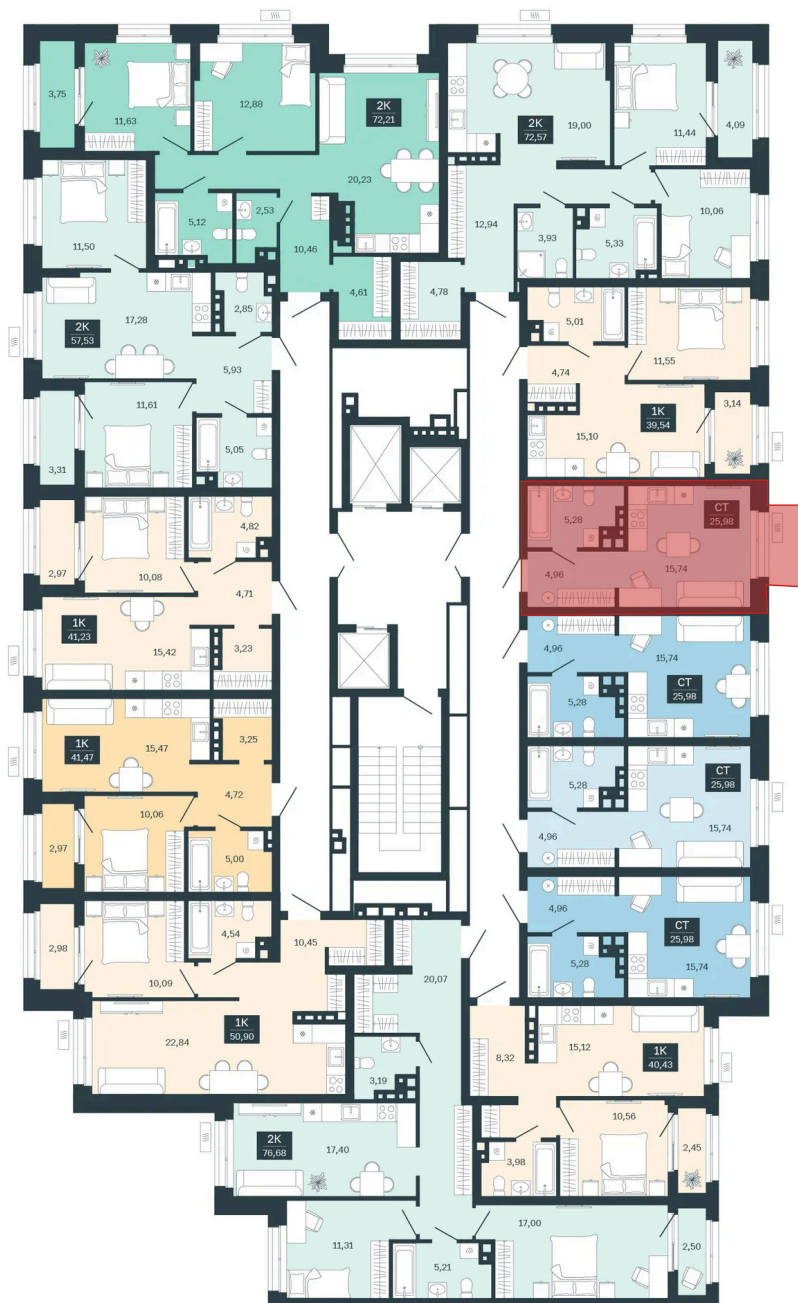

Номер: 72/С6

Отсканируйте QR-код и
смотрите на сайте
sibkalina.ru

Студия 25.98 м²

4 300 000 руб.

В ипотеку от 13 499 руб.

Предчистовая отделка

Корпус	Дом 3	Этаж	7
Секция	6	Сдача	1 кв. 2029

02.06.2026 09:15 (Мск)

Не является публичной офертой, цена может быть скорректирована.
Информация взята с сайта «sibkalina.ru».

На этаже 7

Студия 25.98 м²

02.06.2026 09:15 (Мск)

Не является публичной офертой, цена может быть скорректирована.
Информация взята с сайта «sibkalina.ru».

На генплане Дом 3

Студия 25.98 м²

02.06.2026 09:15 (Мск)

Не является публичной офертой, цена может быть скорректирована.
Информация взята с сайта «sibkalina.ru».