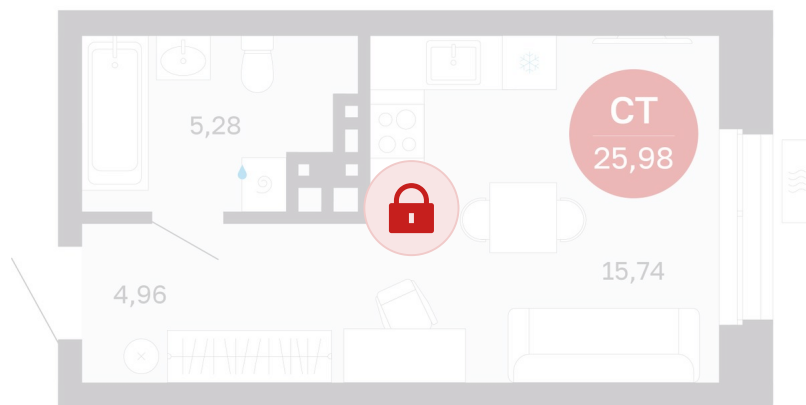

Номер: 72/С6

Отсканируйте QR-код и
смотрите на сайте
sibkalina.ru

Студия 25.98 м²

4 300 000 руб.

В ипотеку от 13 499 руб.

Предчистовая отделка

Корпус	Дом 3	Этаж	7
Секция	6	Сдача	1 кв. 2029

02.06.2026 09:15 (Мск)

Не является публичной офертой, цена может быть скорректирована.
Информация взята с сайта «sibkalina.ru».

На этаже 7

Студия 25.98 м²

02.06.2026 09:15 (Мск)

Не является публичной офертой, цена может быть скорректирована.
Информация взята с сайта «sibkalina.ru».