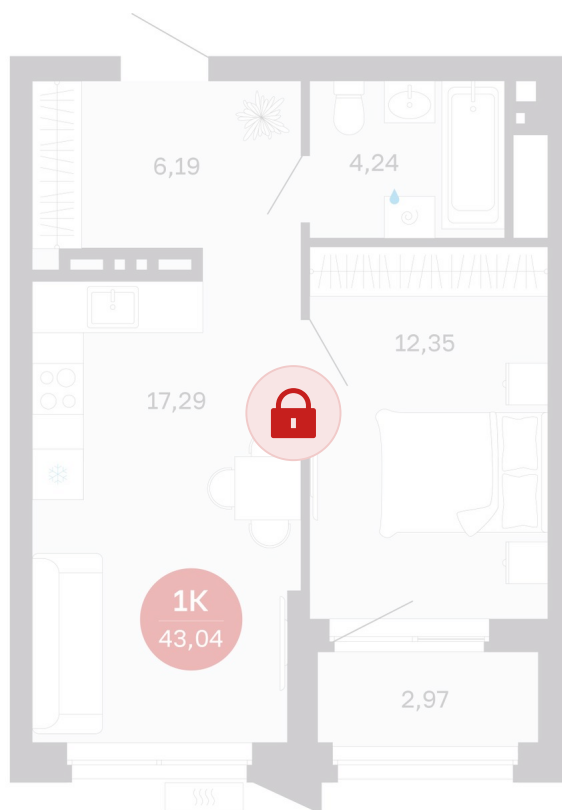

Номер: 138/С5

Отсканируйте QR-код и
смотрите на сайте
sibkalina.ru

1 комнатная 43.04 м²

Цена по запросу

Предчистовая отделка

Корпус	Дом 3	Этаж	12
Секция	5	Сдача	1 кв. 2029

02.06.2026 10:10 (Мск)

Не является публичной офертой, цена может быть скорректирована.
Информация взята с сайта «sibkalina.ru».

На этаже 12

1 комнатная 43.04 м²

02.06.2026 10:10 (Мск)

Не является публичной офертой, цена может быть скорректирована.
Информация взята с сайта «sibkalina.ru».

На генплане Дом 3

1 комнатная 43.04 м²

02.06.2026 10:10 (Мск)