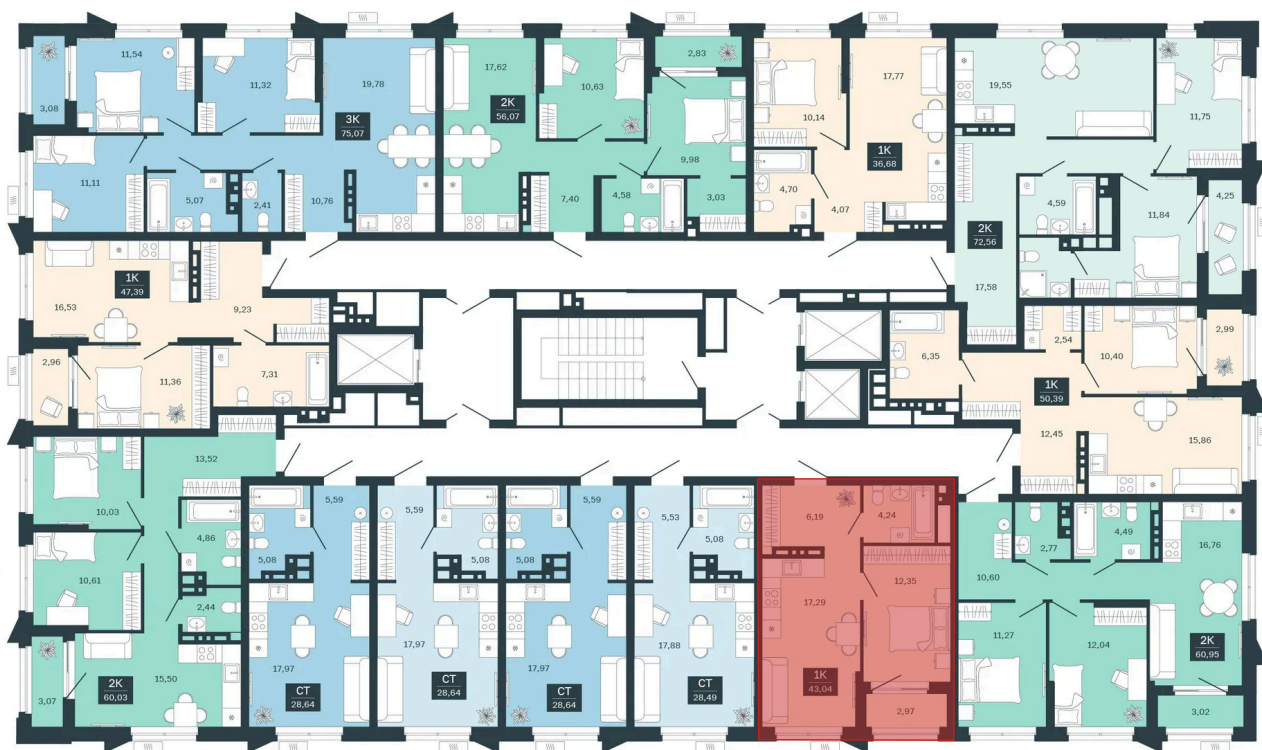

Номер: 138/С5

Отсканируйте QR-код и
смотрите на сайте
sibkalina.ru

1 комнатная 43.04 м²

Цена по запросу

Предчистовая отделка

Корпус	Дом 3	Этаж	12
Секция	5	Сдача	1 кв. 2029

02.06.2026 10:10 (Мск)

Не является публичной офертой, цена может быть скорректирована.
Информация взята с сайта «sibkalina.ru».

На этаже 12

1 комнатная 43.04 м²

02.06.2026 10:10 (Мск)

Не является публичной офертой, цена может быть скорректирована.
Информация взята с сайта «sibkalina.ru».

На генплане Дом 3

1 комнатная 43.04 м²

02.06.2026 10:10 (Мск)