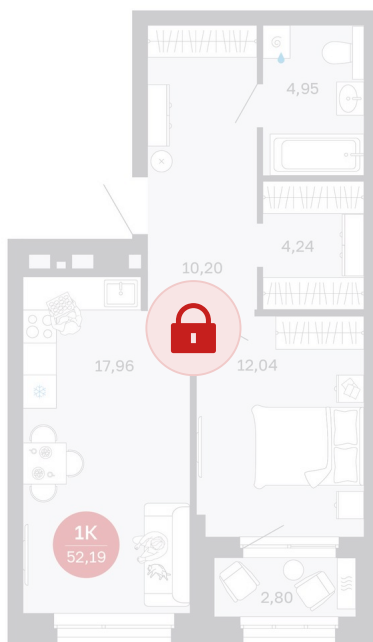

Номер: 274/С1

**1 комнатная 52.19 м<sup>2</sup>**

Отсканируйте QR-код и  
смотрите на сайте  
sibkalina.ru

## Цена по запросу

Предчистовая отделка

Корпус	Дом 1	Этаж	23
Секция	1	Сдача	2 кв. 2027

02.06.2026 11:12 (Мск)

Не является публичной офертой, цена может быть скорректирована.  
Информация взята с сайта «sibkalina.ru».

# На этаже 23

1 комнатная 52.19 м<sup>2</sup>

02.06.2026 11:12 (Мск)

Не является публичной офертой, цена может быть скорректирована.  
Информация взята с сайта «sibkalina.ru».