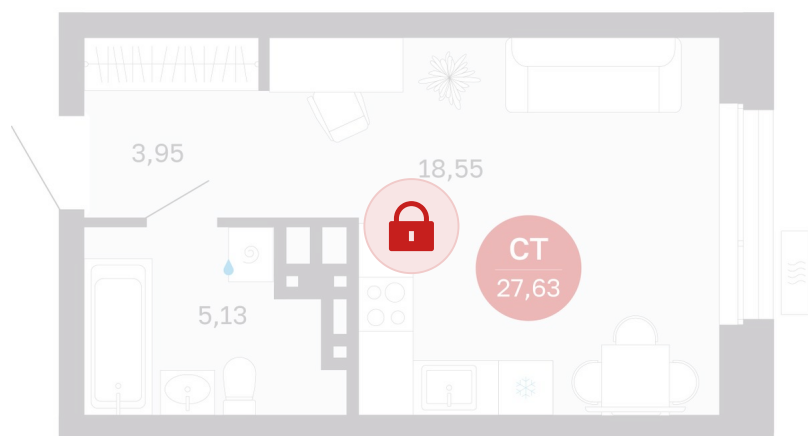

Номер: 327/С7

Отсканируйте QR-код и
смотрите на сайте
sibkalina.ru

Студия 27.63 м²

4 620 000 руб.

В ипотеку от 14 504 руб.

Предчистовая отделка

Корпус	Дом 3	Этаж	12
Секция	7	Сдача	1 кв. 2029

02.06.2026 07:00 (Мск)

Не является публичной офертой, цена может быть скорректирована.
Информация взята с сайта «sibkalina.ru».

На этаже 12

Студия 27.63 м²

02.06.2026 07:00 (Мск)

Не является публичной офертой, цена может быть скорректирована.
Информация взята с сайта «sibkalina.ru».