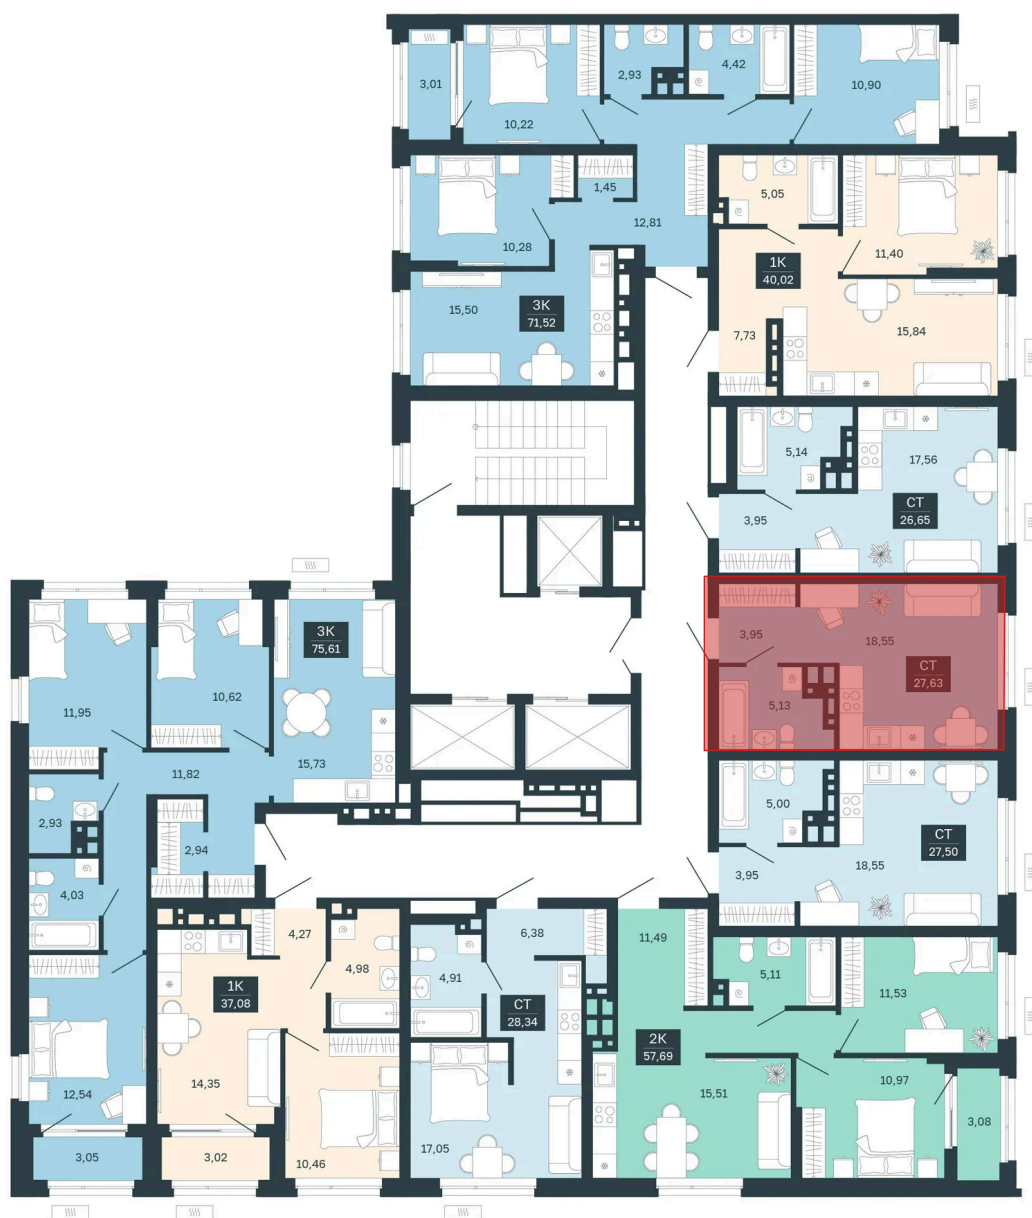

Номер: 327/С7

Отсканируйте QR-код и
смотрите на сайте
sibkalina.ru

Студия 27.63 м²

4 620 000 руб.

В ипотеку от 14 504 руб.

Предчистовая отделка

Корпус	Дом 3	Этаж	12
Секция	7	Сдача	1 кв. 2029

02.06.2026 07:00 (Мск)

Не является публичной офертой, цена может быть скорректирована.
Информация взята с сайта «sibkalina.ru».

На этаже 12

Студия 27.63 м²

02.06.2026 07:00 (Мск)

Не является публичной офертой, цена может быть скорректирована.
Информация взята с сайта «sibkalina.ru».

На генплане Дом 3

Студия 27.63 м²

02.06.2026 07:00 (Мск)

Не является публичной офертой, цена может быть скорректирована.
Информация взята с сайта «sibkalina.ru».