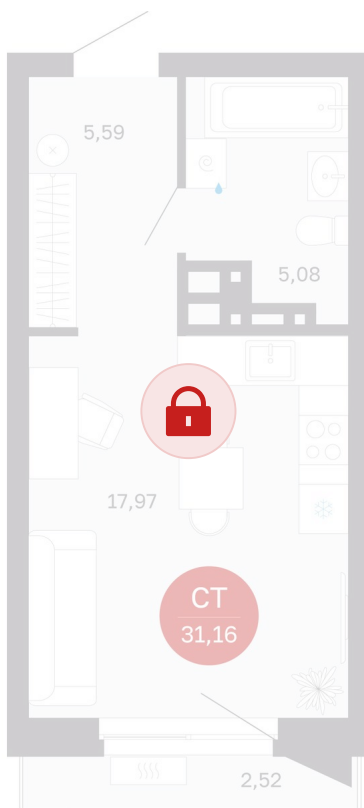

Номер: 115/С5

Отсканируйте QR-код и
смотрите на сайте
sibkalina.ru

Студия 31.16 м²

5 120 000 руб.

В ипотеку от 16 073 руб.

Предчистовая отделка

Корпус	Дом 3	Этаж	10
Секция	5	Сдача	1 кв. 2029

02.06.2026 07:00 (Мск)

Не является публичной офертой, цена может быть скорректирована.
Информация взята с сайта «sibkalina.ru».

На генплане Дом 3

Студия 31.16 м²

02.06.2026 07:00 (Мск)

Не является публичной офертой, цена может быть скорректирована.
Информация взята с сайта «sibkalina.ru».