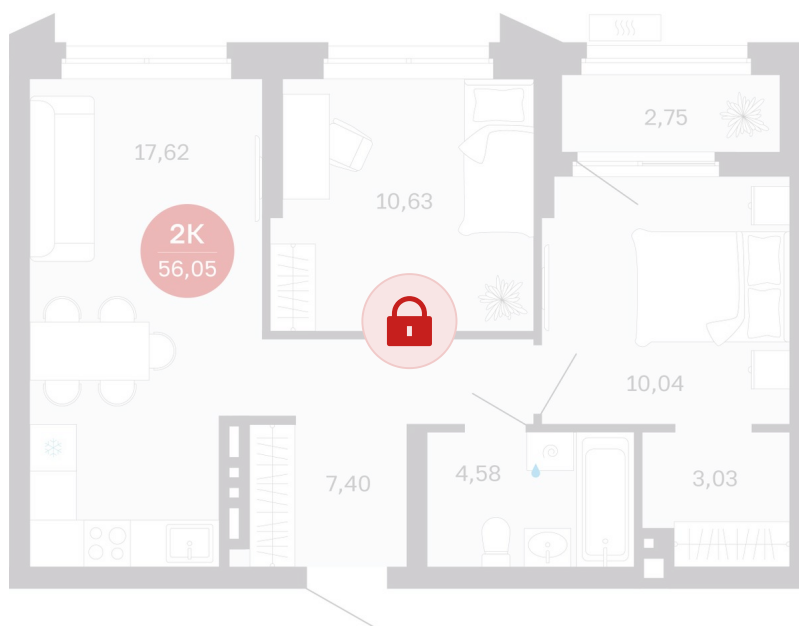

Номер: 133/С5

Отсканируйте QR-код и
смотрите на сайте
sibkalina.ru

2 комнатная 56.05 м²

Цена по запросу

Предчистовая отделка

Корпус	Дом 3	Этаж	12
Секция	5	Сдача	1 кв. 2029

02.06.2026 08:10 (Мск)

Не является публичной офертой, цена может быть скорректирована.
Информация взята с сайта «sibkalina.ru».

На этаже 12

2 комнатная 56.05 м²

02.06.2026 08:10 (Мск)

Не является публичной офертой, цена может быть скорректирована.
Информация взята с сайта «sibkalina.ru».

На генплане Дом 3

2 комнатная 56.05 м²

02.06.2026 08:10 (Мск)