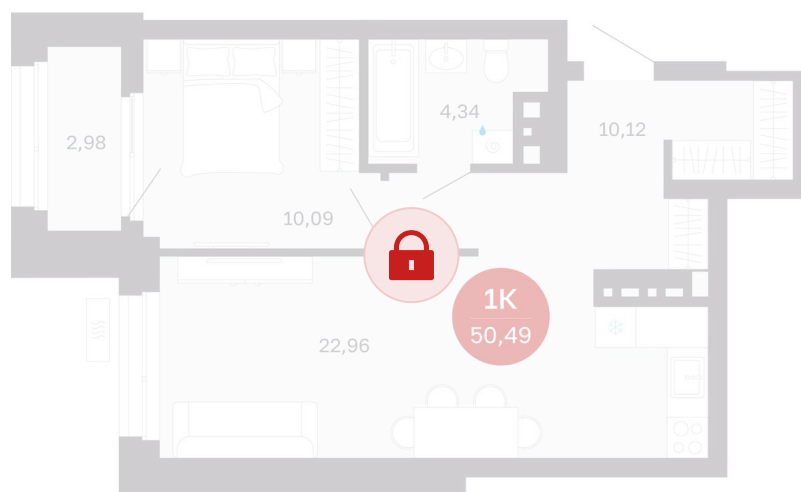

Номер: 156/С6

Отсканируйте QR-код и
смотрите на сайте
sibkalina.ru

1 комнатная 50.49 м²

7 850 000 руб.

В ипотеку от 24 644 руб.

Предчистовая отделка

Корпус	Дом 3	Этаж	14
Секция	6	Сдача	1 кв. 2029

02.06.2026 07:07 (Мск)

Не является публичной офертой, цена может быть скорректирована.
Информация взята с сайта «sibkalina.ru».

На генплане Дом 3

1 комнатная 50.49 м²

02.06.2026 07:07 (Мск)

Не является публичной офертой, цена может быть скорректирована.
Информация взята с сайта «sibkalina.ru».