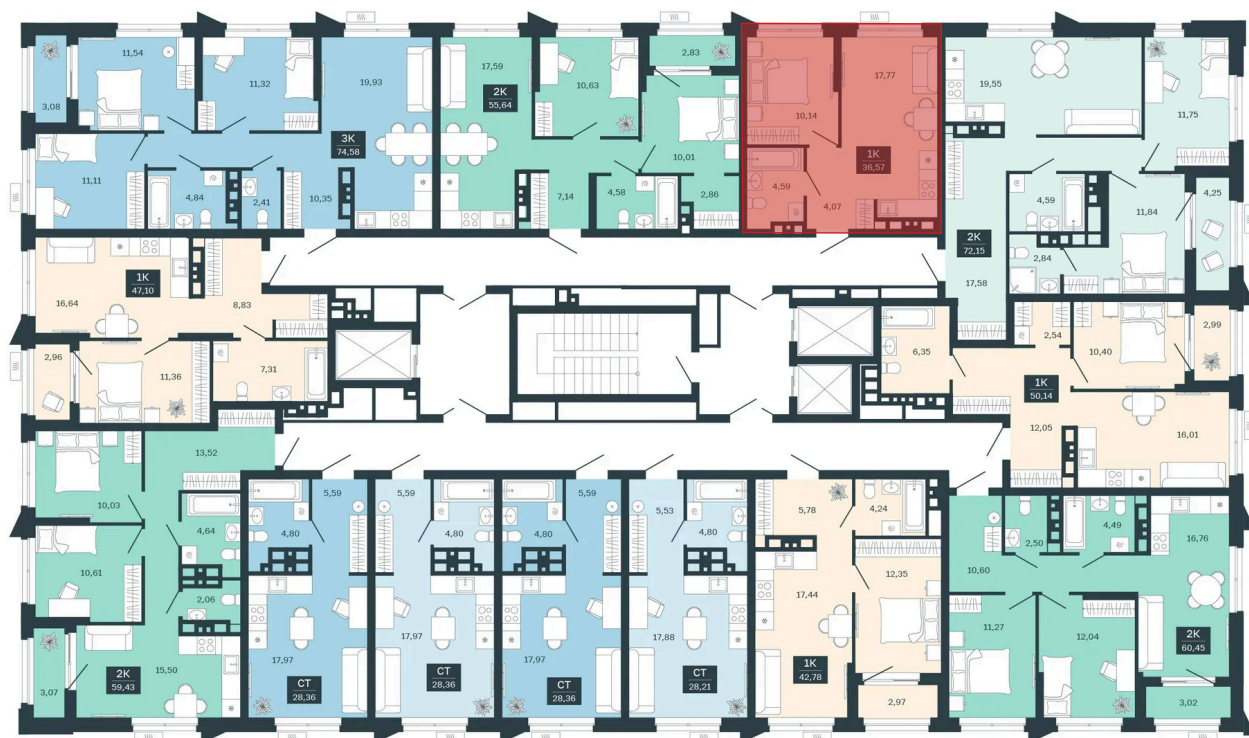

# 1 комнатная 36.57 м<sup>2</sup>

## Цена по запросу

Предчистовая отделка

Корпус	Дом 3	Этаж	21
Секция	5	Сдача	1 кв. 2029

02.06.2026 06:22 (Мск)

Не является публичной офертой, цена может быть скорректирована.  
Информация взята с сайта «sibkalina.ru».

# На этаже 21

1 комнатная 36.57 м<sup>2</sup>

02.06.2026 06:22 (Мск)

Не является публичной офертой, цена может быть скорректирована.  
Информация взята с сайта «sibkalina.ru».

# На генплане Дом 3

1 комнатная 36.57 м<sup>2</sup>

02.06.2026 06:22 (Мск)

Не является публичной офертой, цена может быть скорректирована.  
Информация взята с сайта «sibkalina.ru».