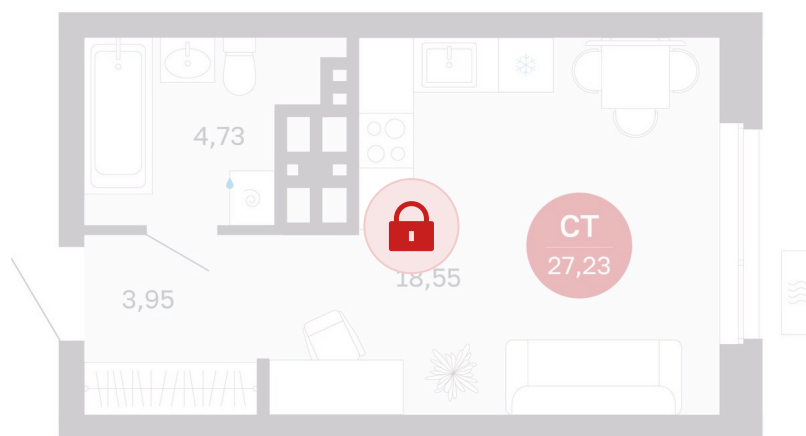

Номер: 391/С7

Студия 27.23 м²

Отсканируйте QR-код и
смотрите на сайте
sibkalina.ru

Цена по запросу

Предчистовая отделка

Корпус	Дом 3	Этаж	19
Секция	7	Сдача	1 кв. 2029

02.06.2026 07:08 (Мск)

Не является публичной офертой, цена может быть скорректирована.
Информация взята с сайта «sibkalina.ru».

На этаже 19

Студия 27.23 м²

02.06.2026 07:08 (Мск)

Не является публичной офертой, цена может быть скорректирована.
Информация взята с сайта «sibkalina.ru».

На генплане Дом 3

Студия 27.23 м²

02.06.2026 07:08 (Мск)