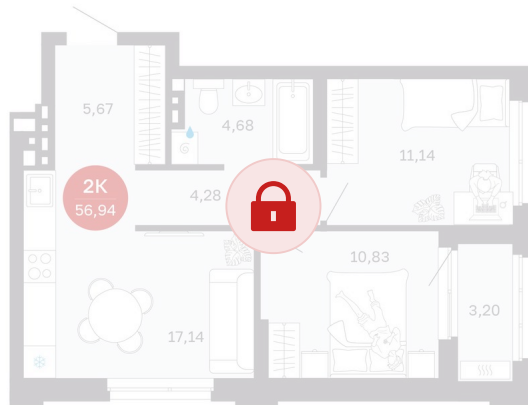

Номер: 102/С3

Отсканируйте QR-код и
смотрите на сайте
sibkalina.ru

2 комнатная 56.94 м²

Цена по запросу

Предчистовая отделка

Корпус	Дом 1	Этаж	8
Секция	3	Сдача	2 кв. 2027

02.06.2026 08:21 (Мск)

Не является публичной офертой, цена может быть скорректирована.
Информация взята с сайта «sibkalina.ru».

На этаже 8

2 комнатная 56.94 м²

02.06.2026 08:21 (Мск)

Не является публичной офертой, цена может быть скорректирована.
Информация взята с сайта «sibkalina.ru».

На генплане Дом 1

2 комнатная 56.94 м²

02.06.2026 08:21 (Мск)