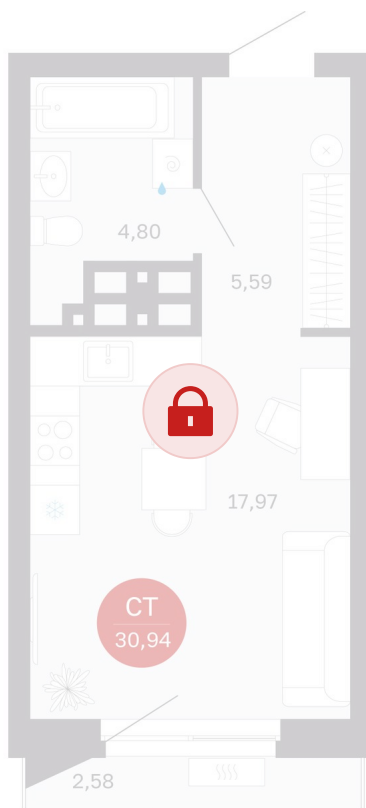

Номер: 220/С5

Отсканируйте QR-код и
смотрите на сайте
sibkalina.ru

Студия 30.94 м²

5 180 000 руб.

В ипотеку от 16 262 руб.

Предчистовая отделка

Корпус	Дом 3	Этаж	18
Секция	5	Сдача	1 кв. 2029

02.06.2026 08:19 (Мск)

Не является публичной офертой, цена может быть скорректирована.
Информация взята с сайта «sibkalina.ru».

На генплане Дом 3

Студия 30.94 м²

02.06.2026 08:19 (Мск)

Не является публичной офертой, цена может быть скорректирована.
Информация взята с сайта «sibkalina.ru».