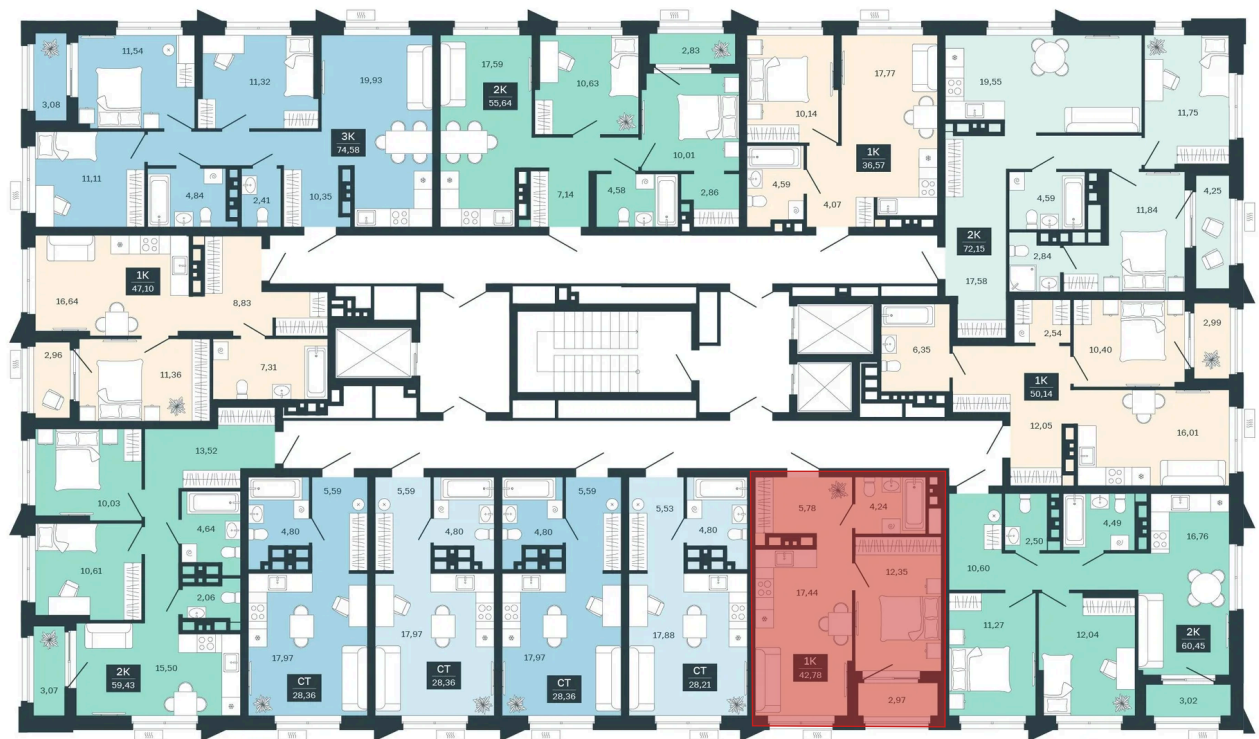

Номер: 203/С5

Отсканируйте QR-код и
смотрите на сайте
sibkalina.ru

1 комнатная 42.78 м²

Цена по запросу

Предчистовая отделка

Корпус	Дом 3	Этаж	17
Секция	5	Сдача	1 кв. 2029

02.06.2026 06:21 (Мск)

Не является публичной офертой, цена может быть скорректирована.
Информация взята с сайта «sibkalina.ru».

На этаже 17

1 комнатная 42.78 м²

02.06.2026 06:21 (Мск)

Не является публичной офертой, цена может быть скорректирована.
Информация взята с сайта «sibkalina.ru».

На генплане Дом 3

1 комнатная 42.78 м²

02.06.2026 06:21 (Мск)