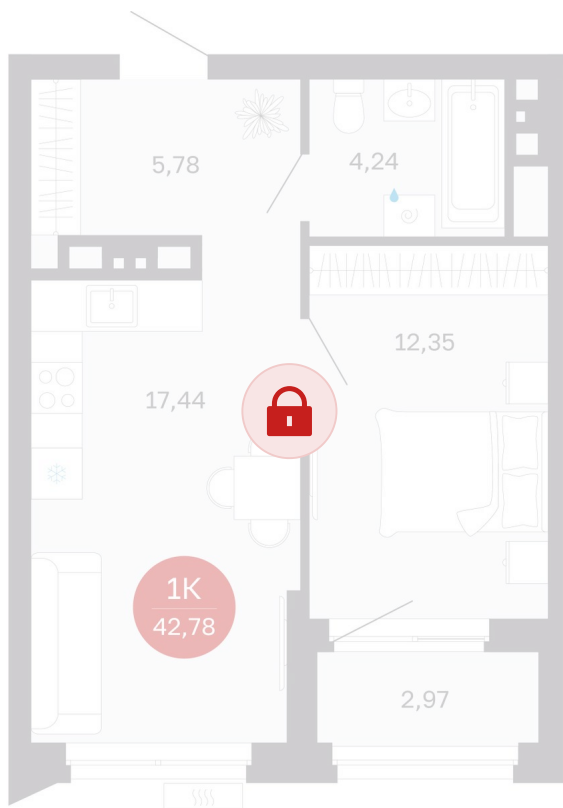

Номер: 203/С5

Отсканируйте QR-код и
смотрите на сайте
sibkalina.ru

1 комнатная 42.78 м²

Цена по запросу

Предчистовая отделка

Корпус	Дом 3	Этаж	17
Секция	5	Сдача	1 кв. 2029

02.06.2026 06:21 (Мск)

Не является публичной офертой, цена может быть скорректирована.
Информация взята с сайта «sibkalina.ru».

На этаже 17

1 комнатная 42.78 м²

02.06.2026 06:21 (Мск)

Не является публичной офертой, цена может быть скорректирована.
Информация взята с сайта «sibkalina.ru».

На генплане Дом 3

1 комнатная 42.78 м²

02.06.2026 06:21 (Мск)