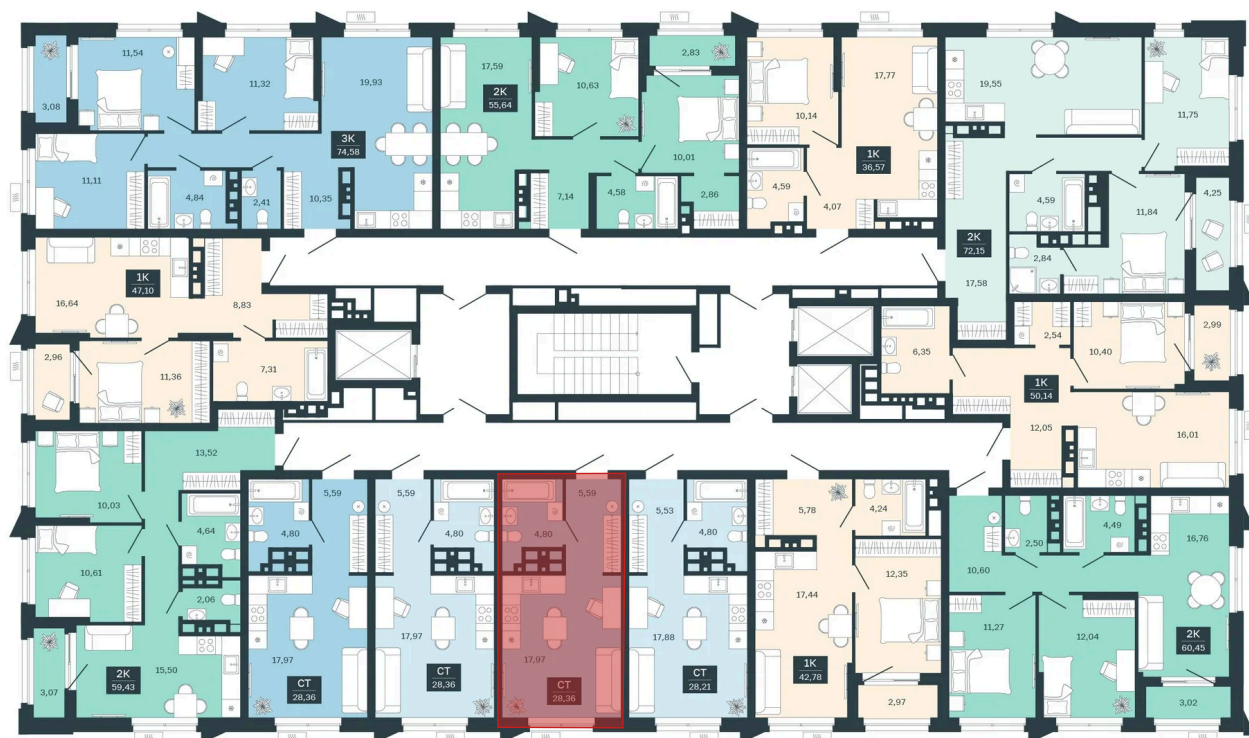

На этаже 15

Студия 28.36 м²

20.04.2026 16:50 (Мск)

Не является публичной офертой, цена может быть скорректирована. Информация взята с сайта «sibkalina.ru»