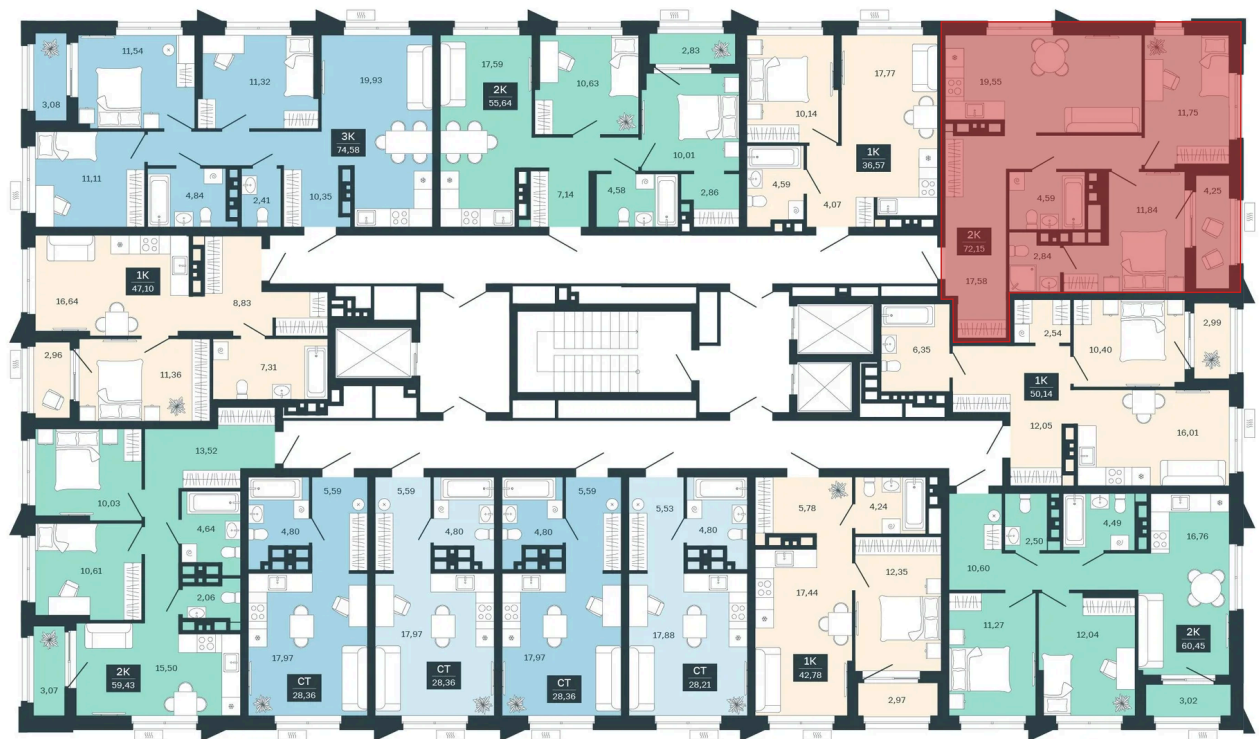

Номер: 252/С5

Отсканируйте QR-код и
смотрите на сайте
sibkalina.ru

2 комнатная 72.15 м²

Цена по запросу

Предчистовая отделка

Корпус	Дом 3	Этаж	21
Секция	5	Сдача	1 кв. 2029

02.06.2026 09:10 (Мск)

Не является публичной офертой, цена может быть скорректирована.
Информация взята с сайта «sibkalina.ru».

На этаже 21

2 комнатная 72.15 м²

02.06.2026 09:10 (Мск)

Не является публичной офертой, цена может быть скорректирована.
Информация взята с сайта «sibkalina.ru».

На генплане Дом 3

2 комнатная 72.15 м²

02.06.2026 09:10 (Мск)