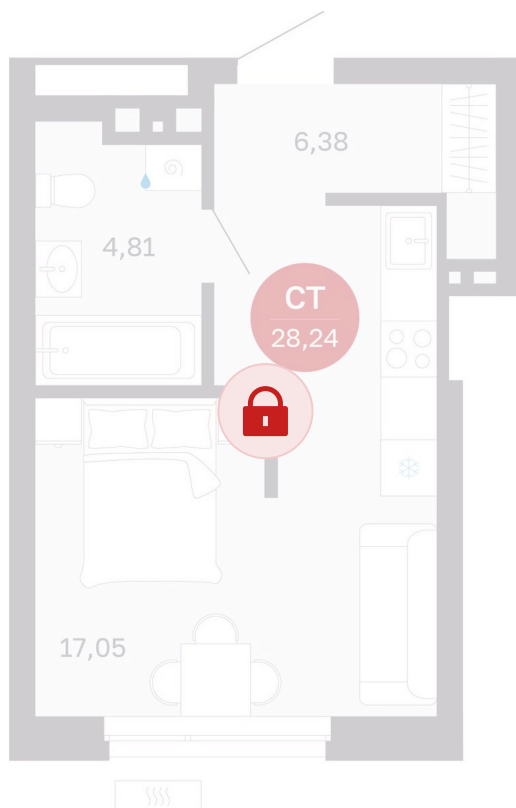

Номер: 438/С7

Отсканируйте QR-код и
смотрите на сайте
sibkalina.ru

Студия 28.24 м²

4 850 000 руб.

В ипотеку от 15 226 руб.

Предчистовая отделка

Корпус	Дом 3	Этаж	24
Секция	7	Сдача	1 кв. 2029

02.06.2026 06:49 (Мск)

Не является публичной офертой, цена может быть скорректирована.
Информация взята с сайта «sibkalina.ru».

На этаже 24

Студия 28.24 м²

02.06.2026 06:49 (Мск)

Не является публичной офертой, цена может быть скорректирована.
Информация взята с сайта «sibkalina.ru».

На генплане Дом 3

Студия 28.24 м²

02.06.2026 06:49 (Мск)

Не является публичной офертой, цена может быть скорректирована.
Информация взята с сайта «sibkalina.ru».