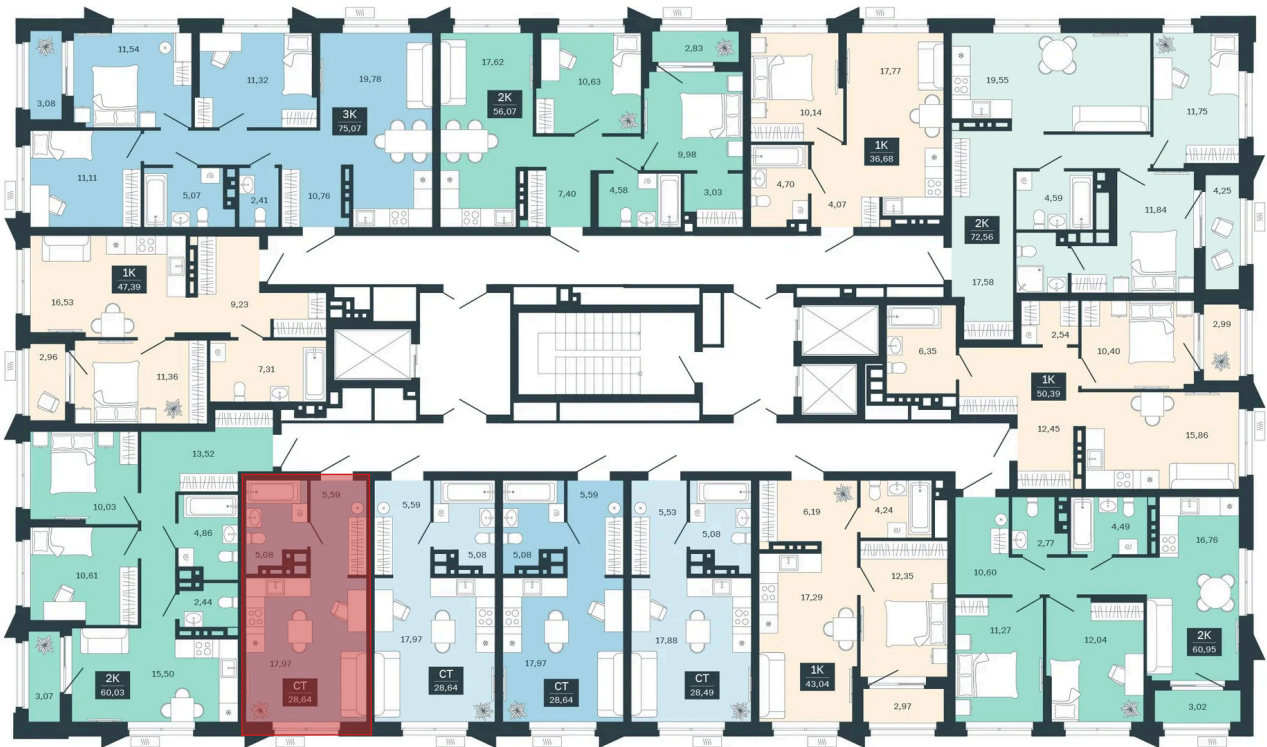

Номер: 103/С5

Студия 28.64 м²

Отсканируйте QR-код и
смотрите на сайте
sibkalina.ru

~~4 720 000 руб.~~

4 120 000 руб.

100% оплата, ипотека

Предчистовая отделка

Корпус	Дом 3	Этаж	9
Секция	5	Сдача	1 кв. 2029

20.04.2026 15:20 (Мск)

Не является публичной офертой, цена может быть скорректирована. Информация взята с сайта «sibkalina.ru»

На этаже 9

Студия 28.64 м²

20.04.2026 15:20 (Мск)

Не является публичной офертой, цена может быть скорректирована. Информация взята с сайта «sibkalina.ru»

На генплане Дом 3

Студия 28.64 м²

20.04.2026 15:20 (Мск)

Не является публичной офертой, цена может быть скорректирована. Информация взята с сайта «sibkalina.ru»